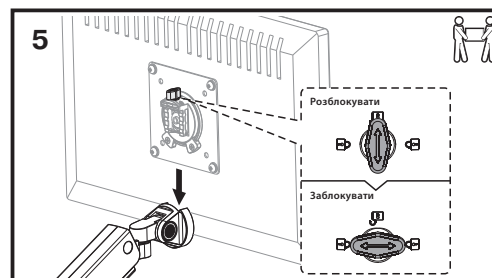

ВАЖЛИВО: перед встановленням переконайтеся, що в комплекті є всі деталі відповідно до списку комплектуючих. Якщо не вистачає будь-яких деталей або вони зламані, зв'яжіться з дистриб'ютором.

Настільне кріплення монітора 2E Пахтугу, винесення 465 мм, сумісність з VESA 100x100,75x75, пружинний механізм, діагоналі 17"-32", Навантаження 2-9 кг. Кут нахилу +40°~-40°, повороту +90°~-90° та обертання +180°~-180°. Габарити 115x550x630 мм. Стільниця товщиною 10~85 мм

2EDGERED

2e.ua

Інструкція зі встановлення

НАСТІЛЬНЕ КРІПЛЕННЯ МОНІТОРА

2E ПАХТУГУ

2EDGERED

VESA Compatible
75x75 100x100

EN