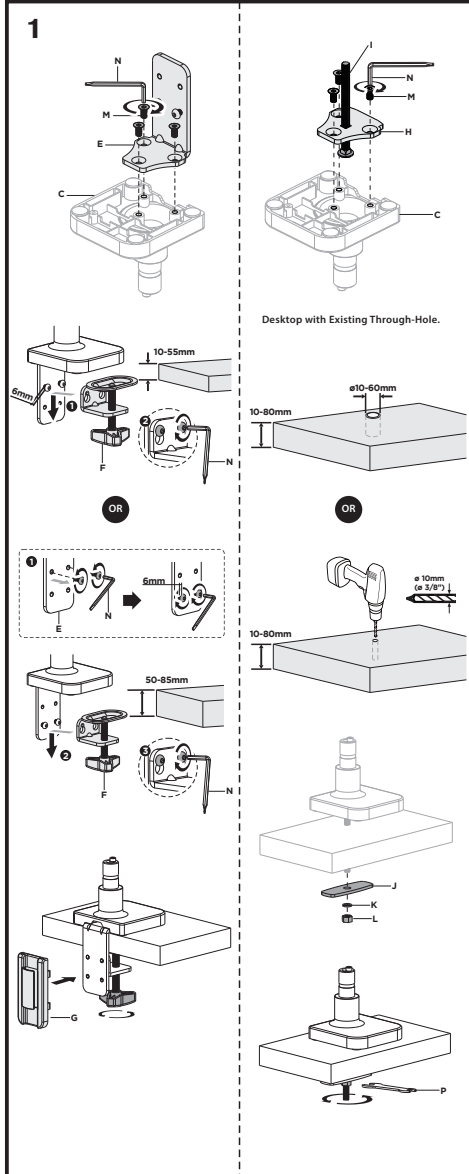

ВАЖЛИВО: перед встановленням переконайтеся, що в комплекті є всі деталі відповідно до списку комплектуючих. Якщо не вистачає будь-яких деталей або вони зламані, зв'яжіться з дистриб'ютором.

Настільне кріплення монітора 2E Пахтугу, винесення 465 мм, сумісність з VESA 100x100,75x75, пружинний механізм, діагоналі 17"-32", Навантаження 2-9 кг. Кут нахилу +40°~-40°, повороту +90°~-90° та обертання +180°~-180°. Габарити 115x550x630 мм. Стільниця товщиною 10~85 мм

2EDGERED

2e.ua

2EDGERED

VESA Compatible
75x75 100x100

32"
MAX
FLAT/CURVED

2-9kg
4.4-19.8lbs
RATED

RU

Перед началом установки и сборки прочитайте инструкцию по установке. Если у вас возникли вопросы по инструкциям или предупреждениям, свяжитесь с дистрибьютором.