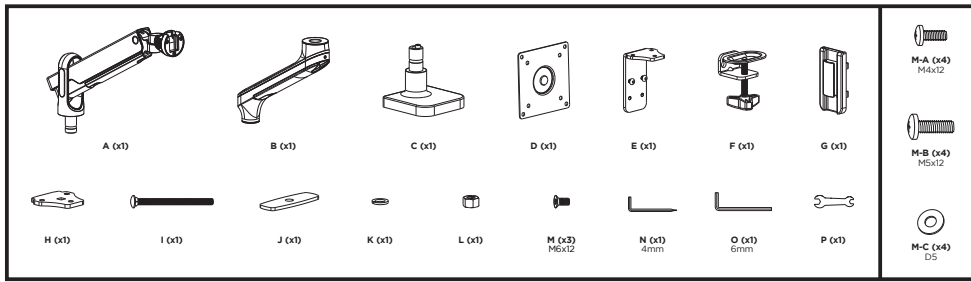

2EDGERED

2e.ua

2EDGERED

VESA Compatible
75x75 100x100

32"
MAX
FLAT/CURVED

2-9kg
4.4-19.8lbs
RATED

RU

Перед началом установки и сборки прочитайте инструкцию по установке. Если у вас возникли вопросы по инструкциям или предупреждениям, свяжитесь с дистрибьютором.

ВНИМАНИЕ:

- Использование продуктов, вес которых превышает указанный расчетный вес, может привести к травмам.
- Сопротивления должны быть установлены, как показано в монтажных инструкциях.
- Неправильная установка может привести к серьезным травмам.
- Необходимо использовать специальные инструменты.
- Изделие должно устанавливаться только профессионалами.
- Устройство предназначено для установки на деревянные каркасные стены, твердые цементные или кирпичные стены.
- Убедитесь, что поверхность стены выдержит вес всего установленного оборудования и комплектующих.
- Необходимо использовать монтажные винты, входящие в комплект, и НЕ ЗАТЯГИВАЙТЕ СЛИШКОМ СИЛЬНО крепежные винты.
- Данное изделие содержит мелкие детали, представляющие опасность удушья при глотании. Такие детали следует хранить в недоступном для детей месте.
- Данное изделие предназначено только для эксплуатации в помещениях. Использование данного изделия на улице может привести к поломке изделия и травмам.