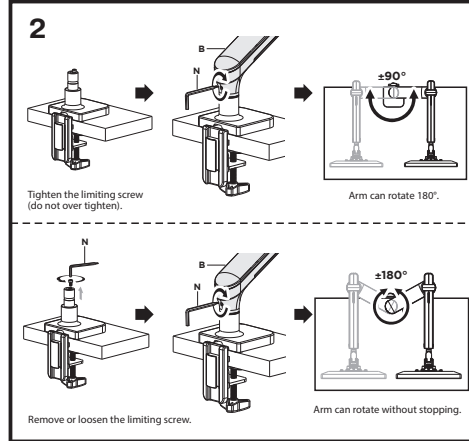

2EDGERED

2e.ua

2EDGERED

VESA Compatible
75x75 100x100

32"
MAX
FLAT/CURVED

2-9kg
4.4-19.8lbs
RATED

RU

Перед началом установки и сборки прочитайте инструкцию по установке. Если у вас возникли вопросы по инструкциям или предупреждениям, свяжитесь с дистрибьютором.