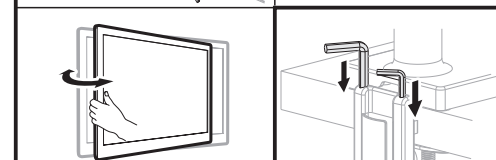

2EDGERED

2e.ua

Інструкція зі встановлення

НАСТІЛЬНЕ КРІПЛЕННЯ МОНІТОРА

2E ПАХТУГУ

2EDGERED

VESA Compatible
75x75 100x100

EN