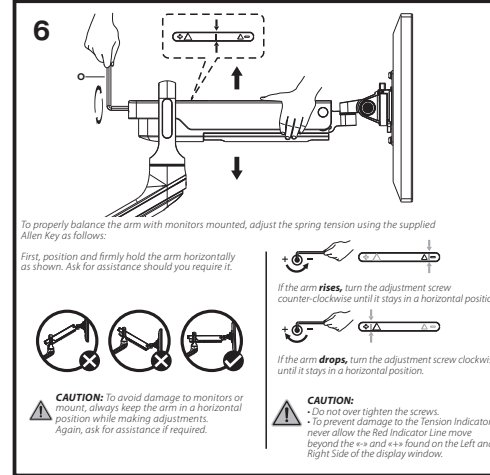

2EDGERED

2e.ua

2EDGERED

VESA Compatible
75x75 100x100

32"
MAX
FLAT/CURVED

2-9kg
4.4-19.8lbs
RATED

RU

Перед началом установки и сборки прочитайте инструкцию по установке. Если у вас возникли вопросы по инструкциям или предупреждениям, свяжитесь с дистрибьютором.

ВНИМАНИЕ:

- Использование продуктов, вес которых превышает указанный расчетный вес, может привести к травмам.
- Сопротивления должны быть установлены, как показано в монтажных инструкциях.
- Неправильная установка может привести к серьезным травмам.
- Необходимо использовать специальные инструменты.
- Изделие должно устанавливаться только профессионалами.
- Устройство предназначено для установки на деревянные каркасные стены, твердые цементные или кирпичные стены.
- Убедитесь, что поверхность стены выдержит вес всего установленного оборудования и комплектующих.
- Необходимо использовать монтажные винты, входящие в комплект, и НЕ ЗАТЯГИВАЙТЕ СЛИШКОМ СИЛЬНО крепежные винты.
- Данное изделие содержит мелкие детали, представляющие опасность удушья при глотании. Такие детали следует хранить в недоступном для детей месте.
- Данное изделие предназначено только для эксплуатации в помещениях. Использование данного изделия на улице может привести к поломке изделия и травмам.