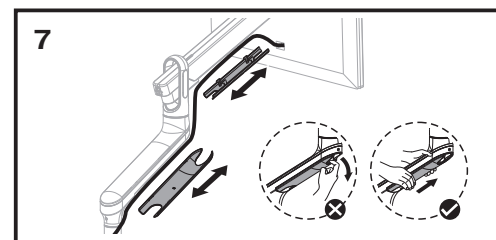

ВАЖЛИВО: перед встановленням переконайтеся, що в комплекті є всі деталі відповідно до списку комплектуючих. Якщо не вистачає будь-яких деталей або вони зламані, зв'яжіться з дистриб'ютором.

Настільне кріплення монітора 2E Пахтугу, винесення 465 мм, сумісність з VESA 100x100,75x75, пружинний механізм, діагоналі 17"-32", Навантаження 2-9 кг. Кут нахилу +40°~-40°, повороту +90°~-90° та обертання +180°~-180°. Габарити 115x550x630 мм. Стільниця товщиною 10~85 мм

2EDGERED

2e.ua

Інструкція зі встановлення

НАСТІЛЬНЕ КРІПЛЕННЯ МОНІТОРА

2E ПАХТУГУ

2EDGERED

VESA Compatible
75x75 100x100

EN