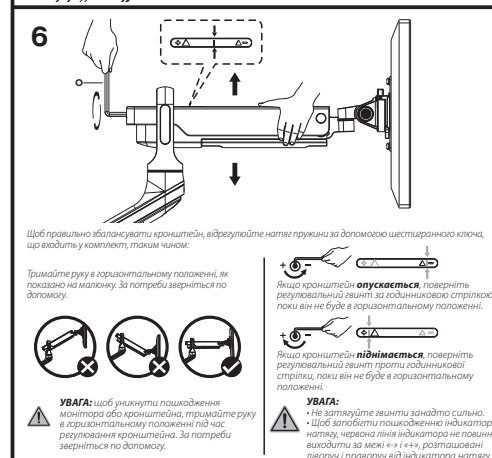

2EDGERED

2e.ua

Інструкція зі встановлення

НАСТІЛЬНЕ КРІПЛЕННЯ МОНІТОРА

2E ПАХТУГУ

2EDGERED

VESA Compatible
75x75 100x100

EN