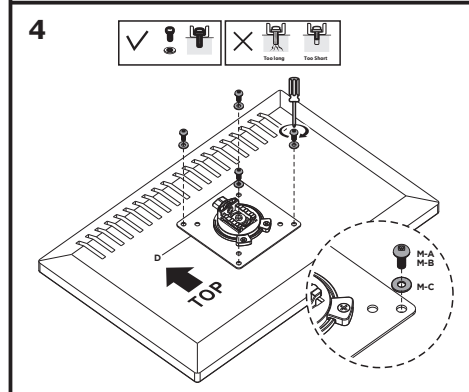

2EDGERED

2e.ua

2EDGERED

VESA Compatible
75x75 100x100

32"
MAX
FLAT/CURVED

2-9kg
4.4-19.8lbs
RATED

RU

Перед началом установки и сборки прочитайте инструкцию по установке. Если у вас возникли вопросы по инструкциям или предупреждениям, свяжитесь с дистрибьютором.

ВНИМАНИЕ:

- Использование продуктов, вес которых превышает указанный расчетный вес, может привести к травмам.
- Сопротивления должны быть установлены, как показано в монтажных инструкциях.
- Неправильная установка может привести к серьезным травмам.
- Необходимо использовать специальные инструменты.
- Изделие должно устанавливаться только профессионалами.
- Устройство предназначено для установки на деревянные каркасные стены, твердые цементные или кирпичные стены.
- Убедитесь, что поверхность стены выдержит вес всего установленного оборудования и комплектующих.
- Необходимо использовать монтажные винты, входящие в комплект, и НЕ ЗАТЯГИВАЙТЕ СЛИШКОМ СИЛЬНО крепежные винты.
- Данное изделие содержит мелкие детали, представляющие опасность удушья при глотании. Такие детали следует хранить в недоступном для детей месте.
- Данное изделие предназначено только для эксплуатации в помещениях. Использование данного изделия на улице может привести к поломке изделия и травмам.