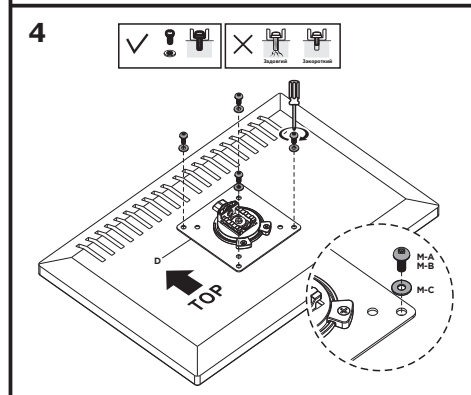

ВАЖЛИВО: перед встановленням переконайтеся, що в комплекті є всі деталі відповідно до списку комплектуючих. Якщо не вистачає будь-яких деталей або вони зламані, зв'яжіться з дистриб'ютором.

Настільне кріплення монітора 2E Пахтугу, винесення 465 мм, сумісність з VESA 100x100,75x75, пружинний механізм, діагоналі 17"-32", Навантаження 2-9 кг. Кут нахилу +40°~-40°, повороту +90°~-90° та обертання +180°~-180°. Габарити 115x550x630 мм. Стільниця товщиною 10~85 мм

2EDGERED

2e.ua

Інструкція зі встановлення

НАСТІЛЬНЕ КРІПЛЕННЯ МОНІТОРА

2E ПАХТУГУ

2EDGERED

VESA Compatible
75x75 100x100

EN