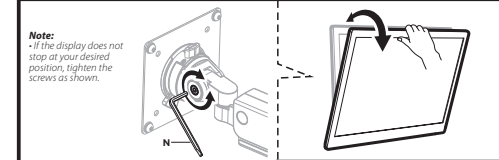

2EDGERED

2e.ua

2EDGERED

VESA Compatible
75x75 100x100

32"
MAX
FLAT/CURVED

2-9kg
4.4-19.8lbs
RATED

RU

Перед началом установки и сборки прочитайте инструкцию по установке. Если у вас возникли вопросы по инструкциям или предупреждениям, свяжитесь с дистрибьютором.