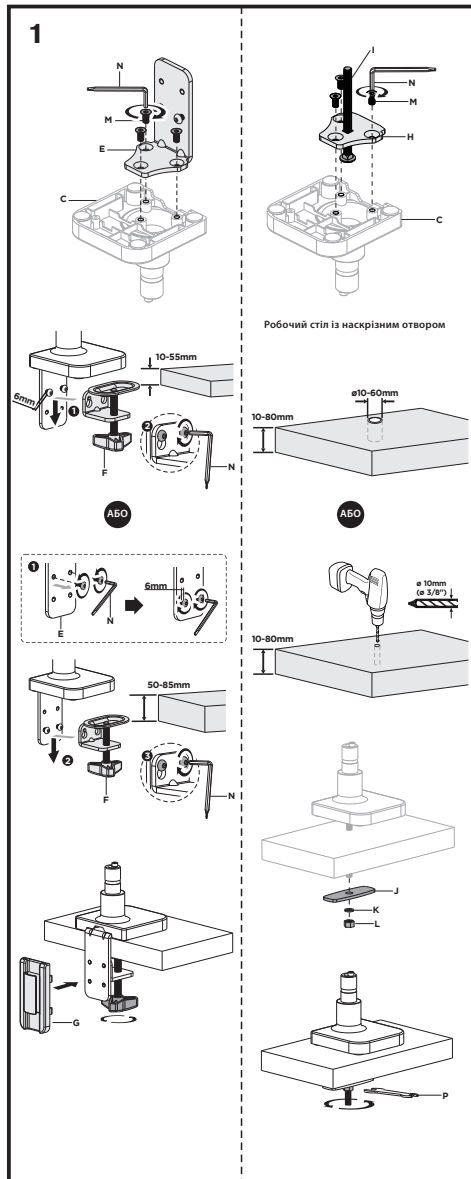

ВАЖЛИВО: перед встановленням переконайтеся, що в комплекті є всі деталі відповідно до списку комплектуючих. Якщо не вистачає будь-яких деталей або вони зламані, зв'яжіться з дистриб'ютором.

Настільне кріплення монітора 2E Пахтугу, винесення 465 мм, сумісність з VESA 100x100,75x75, пружинний механізм, діагоналі 17"-32", Навантаження 2-9 кг. Кут нахилу +40°~-40°, повороту +90°~-90° та обертання +180°~-180°. Габарити 115x550x630 мм. Стільниця товщиною 10~85 мм

2EDGERED

2e.ua

Інструкція зі встановлення

НАСТІЛЬНЕ КРІПЛЕННЯ МОНІТОРА

2E ПАХТУГУ

2EDGERED

VESA Compatible
75x75 100x100

EN