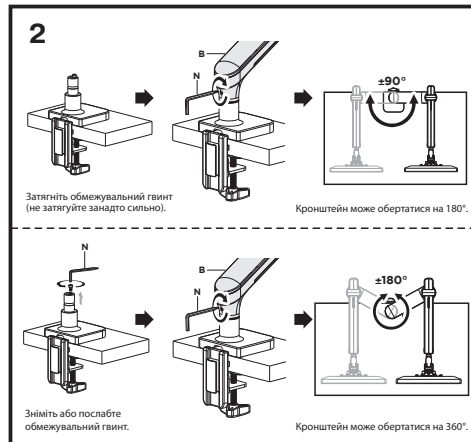

ВАЖЛИВО: перед встановленням переконайтеся, що в комплекті є всі деталі відповідно до списку комплектуючих. Якщо не вистачає будь-яких деталей або вони зламані, зв'яжіться з дистриб'ютором.

Настільне кріплення монітора 2E Пахтугу, винесення 465 мм, сумісність з VESA 100x100,75x75, пружинний механізм, діагоналі 17"-32", Навантаження 2-9 кг. Кут нахилу +40°~-40°, повороту +90°~-90° та обертання +180°~-180°. Габарити 115x550x630 мм. Стільниця товщиною 10~85 мм

2EDGERED

2e.ua

Інструкція зі встановлення

НАСТІЛЬНЕ КРІПЛЕННЯ МОНІТОРА

2E ПАХТУГУ

2EDGERED

VESA Compatible
75x75 100x100

EN