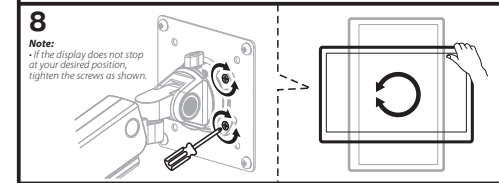

2EDGERED

2e.ua

2EDGERED

VESA Compatible
75x75 100x100

32"
MAX
FLAT/CURVED

2-9kg
4.4-19.8lbs
RATED

RU

Перед началом установки и сборки прочитайте инструкцию по установке. Если у вас возникли вопросы по инструкциям или предупреждениям, свяжитесь с дистрибьютором.