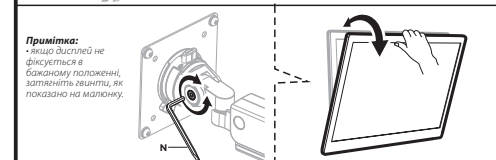

2EDGERED

2e.ua

Інструкція зі встановлення

НАСТІЛЬНЕ КРІПЛЕННЯ МОНІТОРА

2E ПАХТУГУ

2EDGERED

VESA Compatible
75x75 100x100

EN