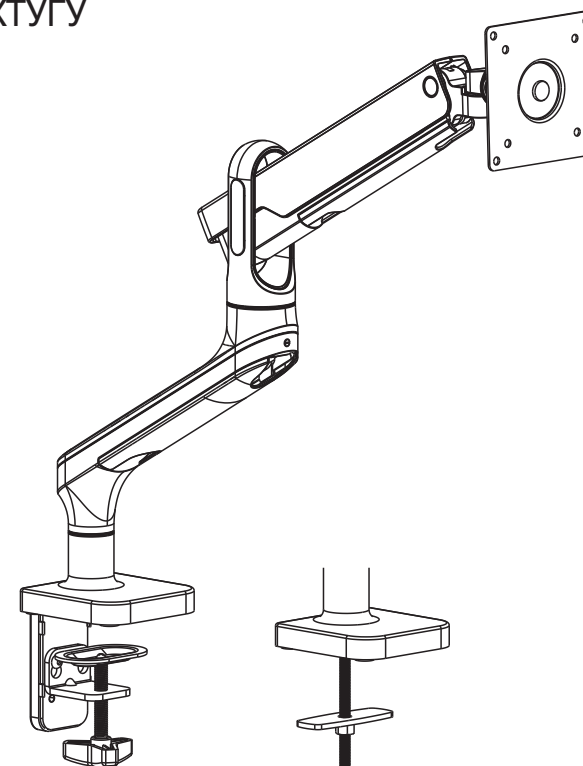

ВАЖЛИВО: перед встановленням переконайтеся, що в комплекті є всі деталі відповідно до списку комплектуючих. Якщо не вистачає будь-яких деталей або вони зламані, зв'яжіться з дистриб'ютором.

Настільне кріплення монітора 2E Пахтугу, винесення 465 мм, сумісність з VESA 100x100,75x75, пружинний механізм, діагоналі 17"-32", Навантаження 2-9 кг. Кут нахилу +40°~-40°, повороту +90°~-90° та обертання +180°~-180°. Габарити 115x550x630 мм. Стільниця товщиною 10~85 мм

2EDGERED

2e.ua

Руководство по установке

НАСТОЛЬНОЕ КРЕПЛЕНИЕ МОНИТОРА

2E ПАХТУГУ

2EDGERED

VESA Compatible
75x75 100x100

32"
MAX
FLAT/CURVED