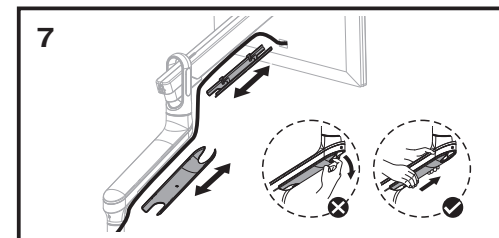

2EDGERED

2e.ua

2EDGERED

VESA Compatible
75x75 100x100

32"
MAX
FLAT/CURVED

2-9kg
4.4-19.8lbs
RATED

RU

Перед началом установки и сборки прочитайте инструкцию по установке. Если у вас возникли вопросы по инструкциям или предупреждениям, свяжитесь с дистрибьютором.

ВНИМАНИЕ:

- Использование продуктов, вес которых превышает указанный расчетный вес, может привести к травмам.
- Сопротивления должны быть установлены, как показано в монтажных инструкциях.
- Неправильная установка может привести к серьезным травмам.
- Необходимо использовать специальные инструменты.
- Изделие должно устанавливаться только профессионалами.
- Устройство предназначено для установки на деревянные каркасные стены, твердые цементные или кирпичные стены.
- Убедитесь, что поверхность стены выдержит вес всего установленного оборудования и комплектующих.
- Необходимо использовать монтажные винты, входящие в комплект, и НЕ ЗАТЯГИВАЙТЕ СЛИШКОМ СИЛЬНО крепежные винты.
- Данное изделие содержит мелкие детали, представляющие опасность удушья при глотании. Такие детали следует хранить в недоступном для детей месте.
- Данное изделие предназначено только для эксплуатации в помещениях. Использование данного изделия на улице может привести к поломке изделия и травмам.