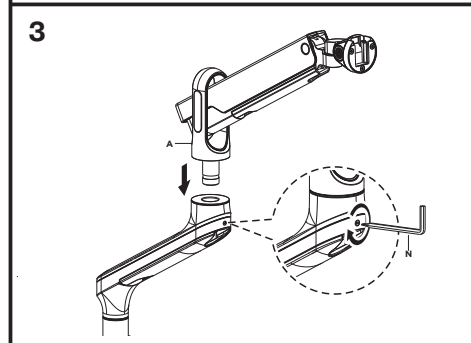

ВАЖЛИВО: перед встановленням переконайтеся, що в комплекті є всі деталі відповідно до списку комплектуючих. Якщо не вистачає будь-яких деталей або вони зламані, зв'яжіться з дистриб'ютором.

Настільне кріплення монітора 2E Пахтугу, винесення 465 мм, сумісність з VESA 100x100,75x75, пружинний механізм, діагоналі 17"-32", Навантаження 2-9 кг. Кут нахилу +40°~-40°, повороту +90°~-90° та обертання +180°~-180°. Габарити 115x550x630 мм. Стільниця товщиною 10~85 мм

2EDGERED

2e.ua

Інструкція зі встановлення

НАСТІЛЬНЕ КРІПЛЕННЯ МОНІТОРА

2E ПАХТУГУ

2EDGERED

VESA Compatible
75x75 100x100

EN