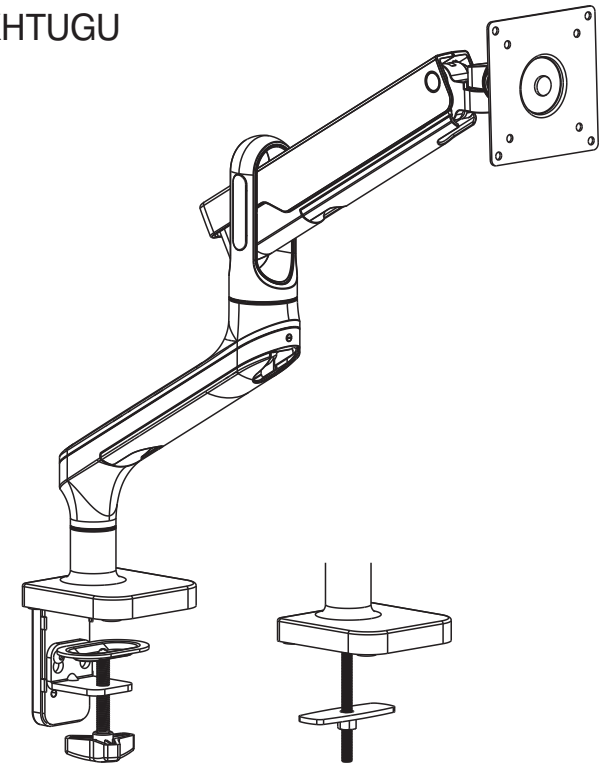

⚠ CAUTION:

- Use with products heavier than the rated weights indicated may result in instability causing possible injury.
- Please closely follow the assembly instructions. Improper installation may result in damage or serious personal injury.
- Proper tools must be used. This product should only be installed by professionals.
- This product is designed to be installed on solid concrete walls, masonry walls or wood stud walls.
- Make sure that the wall surface will safely support the combined weight of the equipment and all attached hardware and components.
- Use the mounting screws provided and DO NOT OVERTIGHTEN mounting screws.
- This product contains small items that could be a choking hazard if swallowed. Keep these items away from children.
- This product is intended for indoor use only. Using this product outdoors could lead to product failure and personal injury.

IMPORTANT: Ensure that you have received all parts according to the component checklist prior to installation. If any parts are missing or faulty, contact your place of purchase for a replacement.

MAINTENANCE: Check that the product is secure and safe to use at regular intervals (at least every three months).

Instruction Manual

DESKTOP MONITOR MOUNT

2E PAKHTUGU