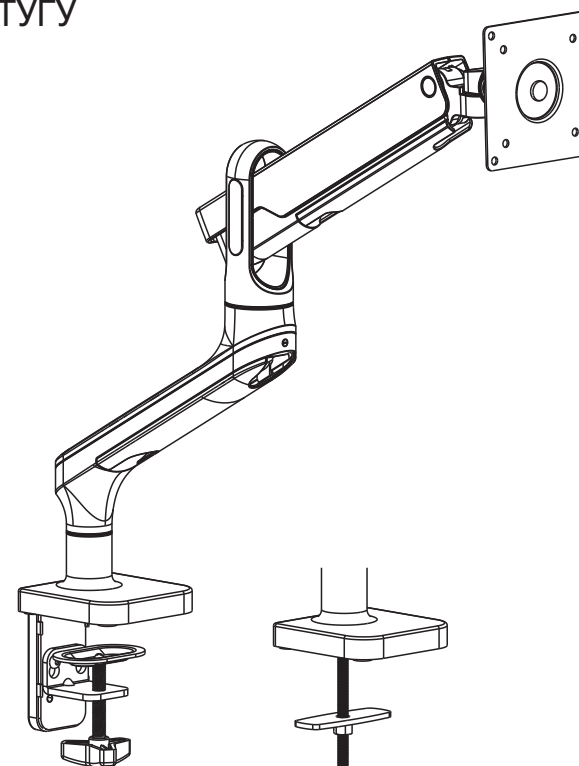

ВАЖЛИВО: перед встановленням переконайтеся, що в комплекті є всі деталі відповідно до списку комплектуючих. Якщо не вистачає будь-яких деталей або вони зламані, зв'яжіться з дистриб'ютором.

Настільне кріплення монітора 2E Пахтугу, винесення 465 мм, сумісність з VESA 100x100,75x75, пружинний механізм, діагоналі 17"-32", Навантаження 2-9 кг. Кут нахилу +40°~-40°, повороту +90°~-90° та обертання +180°~-180°. Габарити 115x550x630 мм. Стільниця товщиною 10~85 мм

2EDGERED

2e.ua

Інструкція зі встановлення

НАСТІЛЬНЕ КРІПЛЕННЯ МОНІТОРА

2E ПАХТУГУ

2EDGERED

VESA Compatible
75x75 100x100

EN