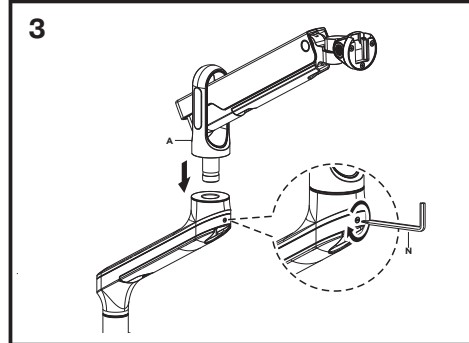

2EDGERED

2e.ua

2EDGERED

VESA Compatible
75x75 100x100

32"
MAX
FLAT/CURVED

2-9kg
4.4-19.8lbs
RATED

RU

Перед началом установки и сборки прочитайте инструкцию по установке. Если у вас возникли вопросы по инструкциям или предупреждениям, свяжитесь с дистрибьютором.