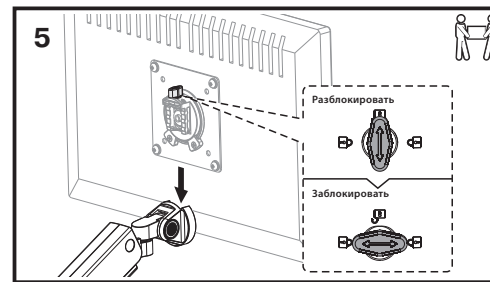

2EDGERED

2e.ua

2EDGERED

VESA Compatible
75x75 100x100

32"
MAX
FLAT/CURVED

2-9kg
4.4-19.8lbs
RATED

RU

Перед началом установки и сборки прочитайте инструкцию по установке. Если у вас возникли вопросы по инструкциям или предупреждениям, свяжитесь с дистрибьютором.

ВНИМАНИЕ:

- Использование продуктов, вес которых превышает указанный расчетный вес, может привести к травмам.
- Сопротивления должны быть установлены, как показано в монтажных инструкциях.
- Неправильная установка может привести к серьезным травмам.
- Необходимо использовать специальные инструменты.
- Изделие должно устанавливаться только профессионалами.
- Устройство предназначено для установки на деревянные каркасные стены, твердые цементные или кирпичные стены.
- Убедитесь, что поверхность стены выдержит вес всего установленного оборудования и комплектующих.
- Необходимо использовать монтажные винты, входящие в комплект, и НЕ ЗАТЯГИВАЙТЕ СЛИШКОМ СИЛЬНО крепежные винты.
- Данное изделие содержит мелкие детали, представляющие опасность удушья при глотании. Такие детали следует хранить в недоступном для детей месте.
- Данное изделие предназначено только для эксплуатации в помещениях. Использование данного изделия на улице может привести к поломке изделия и травмам.