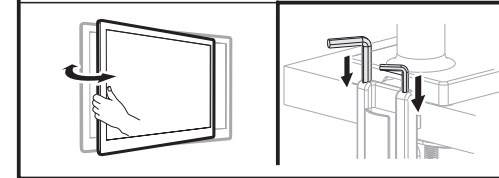

2EDGERED

2e.ua

2EDGERED

VESA Compatible
75x75 100x100

32"
MAX
FLAT/CURVED

2-9kg
4.4-19.8lbs
RATED

RU

Перед началом установки и сборки прочитайте инструкцию по установке. Если у вас возникли вопросы по инструкциям или предупреждениям, свяжитесь с дистрибьютором.

ВНИМАНИЕ:

- Использование продуктов, вес которых превышает указанный расчетный вес, может привести к травмам.
- Сопротивления должны быть установлены, как показано в монтажных инструкциях.
- Неправильная установка может привести к серьезным травмам.
- Необходимо использовать специальные инструменты.
- Изделие должно устанавливаться только профессионалами.
- Устройство предназначено для установки на деревянные каркасные стены, твердые цементные или кирпичные стены.
- Убедитесь, что поверхность стены выдержит вес всего установленного оборудования и комплектующих.
- Необходимо использовать монтажные винты, входящие в комплект, и НЕ ЗАТЯГИВАЙТЕ СЛИШКОМ СИЛЬНО крепежные винты.
- Данное изделие содержит мелкие детали, представляющие опасность удушья при глотании. Такие детали следует хранить в недоступном для детей месте.
- Данное изделие предназначено только для эксплуатации в помещениях. Использование данного изделия на улице может привести к поломке изделия и травмам.