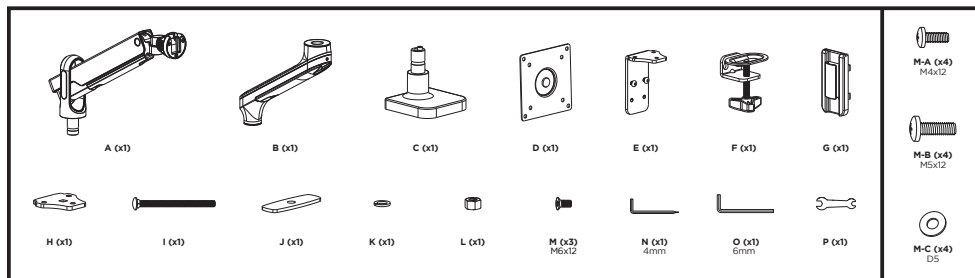

ВАЖЛИВО: перед встановленням переконайтеся, що в комплекті є всі деталі відповідно до списку комплектуючих. Якщо не вистачає будь-яких деталей або вони зламані, зв'яжіться з дистриб'ютором.

Настільне кріплення монітора 2E Пахтугу, винесення 465 мм, сумісність з VESA 100x100,75x75, пружинний механізм, діагоналі 17"-32", Навантаження 2-9 кг. Кут нахилу +40°~-40°, повороту +90°~-90° та обертання +180°~-180°. Габарити 115x550x630 мм. Стільниця товщиною 10~85 мм

2EDGERED

2e.ua

Інструкція зі встановлення

НАСТІЛЬНЕ КРІПЛЕННЯ МОНІТОРА

2E ПАХТУГУ

2EDGERED

VESA Compatible
75x75 100x100

EN