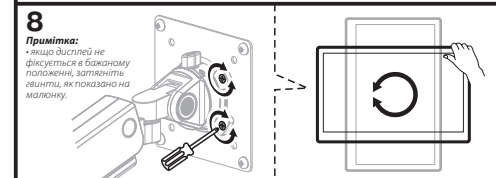

2EDGERED

2e.ua

Інструкція зі встановлення

НАСТІЛЬНЕ КРІПЛЕННЯ МОНІТОРА

2E ПАХТУГУ

2EDGERED

VESA Compatible
75x75 100x100

EN