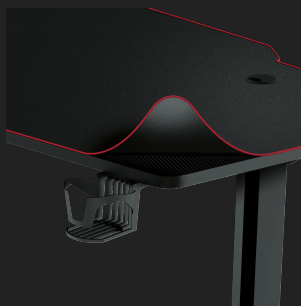

#23802

Великий ігровий стіл

Великий ігровий стіл з килимком для миші по всій робочій поверхні

Key features

- Великий ігровий стіл (140 x 66 см), що забезпечує повну свободу у грі
- Вся робоча зона столу вкрита килимком для миші для точного і надійного управління
- Поверхня оптимізована для будь-яких налаштувань чутливості миші та типів датчиків
- Спеціальна система, що дозволяє впорядкувати комп'ютерні кабелі та прибрати їх зі столу
- Сталевий каркас, високоякісна стільниця та регульований упор для ніг
- Можлива комплектація гарнітурою і підставкою для кукля

Rise of the Imperius

Turn on your gaming PC, log into your favourite game and make a name for yourself. The Trust Imperius will be your solid foundation on which to build your online empire. A large surface of 140x66cm, an integrated cable management system and a full-surface mousepad; this gaming desk already laid the groundwork for you.

Steel Empire

The Trust Imperius is built like a tank: with a solid, steel frame. The height-adjustable feet make this table suitable for anyone with big aspirations, and on top of that lays the high-quality desk top. A stable surface is rock-solid foundation for any gamer looking for victory.

PRODUCT PICTORIAL 1

PRODUCT PICTORIAL 2

PRODUCT PICTORIAL 3

PRODUCT ESHOT 1

PRODUCT VISUAL 2

PRODUCT SIDE 1

PRODUCT BOTTOM 1

PRODUCT EXTRA 1