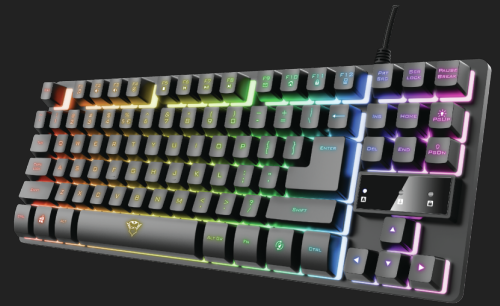

#23698

Клавіатура TKL із підсвічуванням

Компактна ігрова клавіатура в металевому корпусі з кольоровим світлодіодним підсвічуванням

Key features

- Компактна клавіатура TKL (на 20% менше стандартної) займає незначне місце на вашому робочому столі або в сумці для ноутбука
- Кольорове світлодіодне підсвічування з ефектом пульсації
- Розпізнавання кількох одночасно натиснутих клавіш: до 10 клавіш
- Міцна металева задня стінка з протиковзними гумовими ніжками для підвищеної стійкості
- 12 клавіш для безпосереднього доступу до мультимедійних функцій
- Спеціальний ігровий режим з вимкненням клавіші Windows

METAL
BODY

GAMING
MODE

COMPACT SIZE
KEYBOARD

The Compact King

As a gamer, you only want the best hardware to ensure your road to victory. But if you like to take this hardware with you to LAN parties, tournaments or events, a smaller form factor might come in handy. The Trust GXT 833 Thado is a tenkeyless gaming keyboard, 20% smaller than keyboards with a numpad, making it easier to take with you. Its metal backplate makes the Thado sturdy, while the LED illumination lights up the party.

Tenkeyless design

The Thado has a tenkeyless design, which means it only takes up 80% of the space a keyboard with a full-size layout would. This is especially useful if you don't have that much desk space or if you like to take your hardware with you on the go. But don't be fooled by the smaller form factor. This TKL keyboard still does everything you'd come to expect from a gaming keyboard.

Feature Rich

The Trust Thado is jam-packed with features that put the gamer first. Like anti-ghosting, making sure you can press up to 10 buttons simultaneously. All of your commands will be registered by your game. The gaming mode will keep you in the game by disabling the Windows key, while the anti-skid rubber feet will keep this gaming keyboard in place, even during the most heated matches.