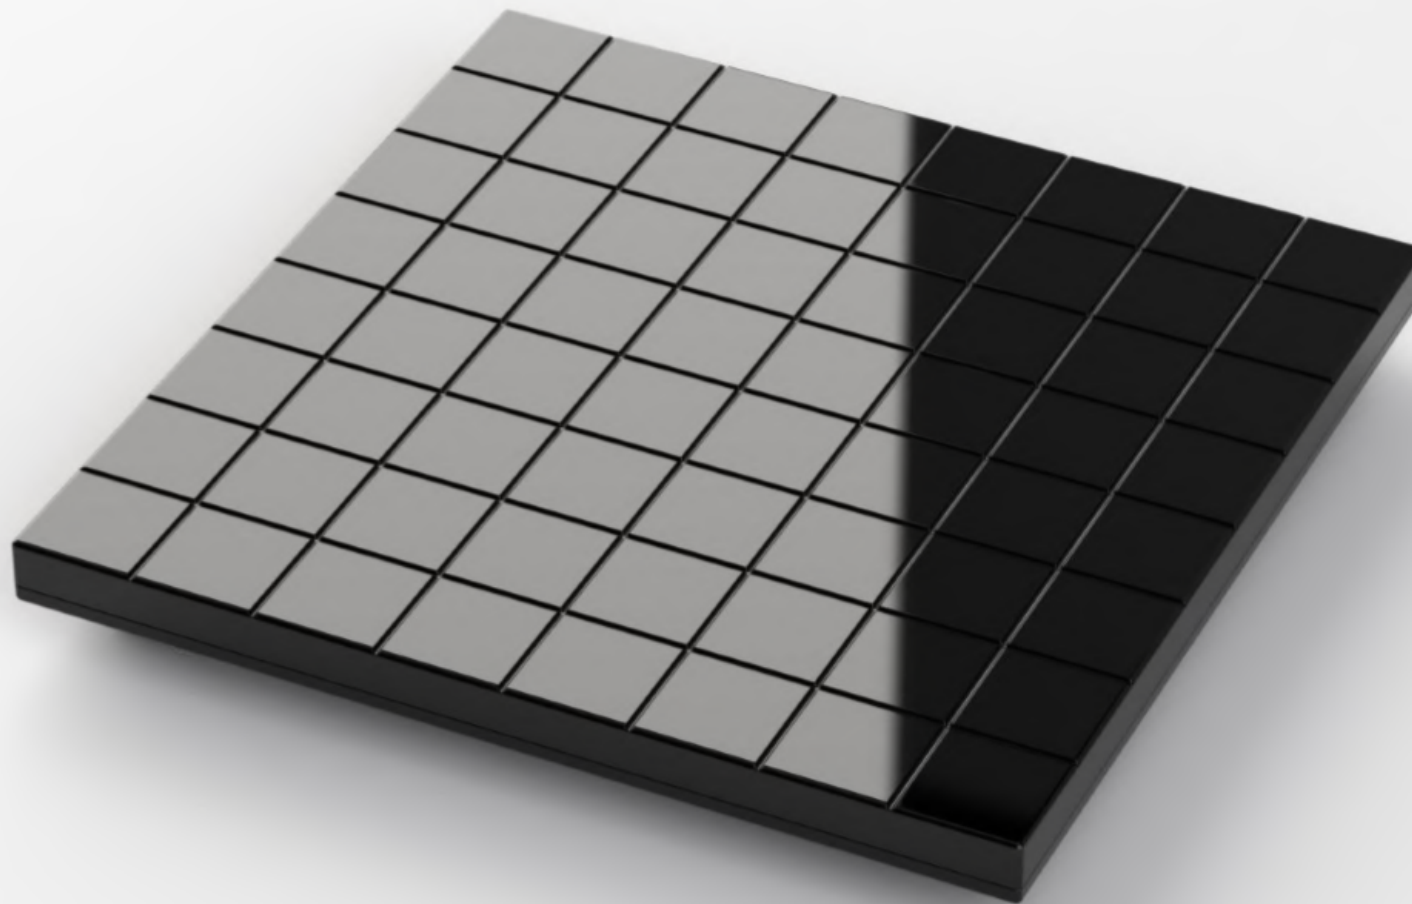

TWINKLY

squares

Чорна матриця. Яскраве RGB світіння. Розумне освітлення ще ніколи не було таким крутим.

Революційний продукт, що поєднує потужну силу та красу світлодіодної стіни зі стилем внутрішнього оздоблення.

Twinkly square ідеально інтегрується в екосистему Twinkly та беззаперечно стане центром уваги вашої вітальні. Або ж синхронізуйте цей пристрій з іншими продуктами Twinkly для створення неймовірної світлової сцени для отримання незабутніх вражень. Цей пристрій відкриває безліч можливостей починаючи від створення динамічного DJ освітлення до вражаючої світлової сцени для ігрових консолей.

ЩО НОВОГО?