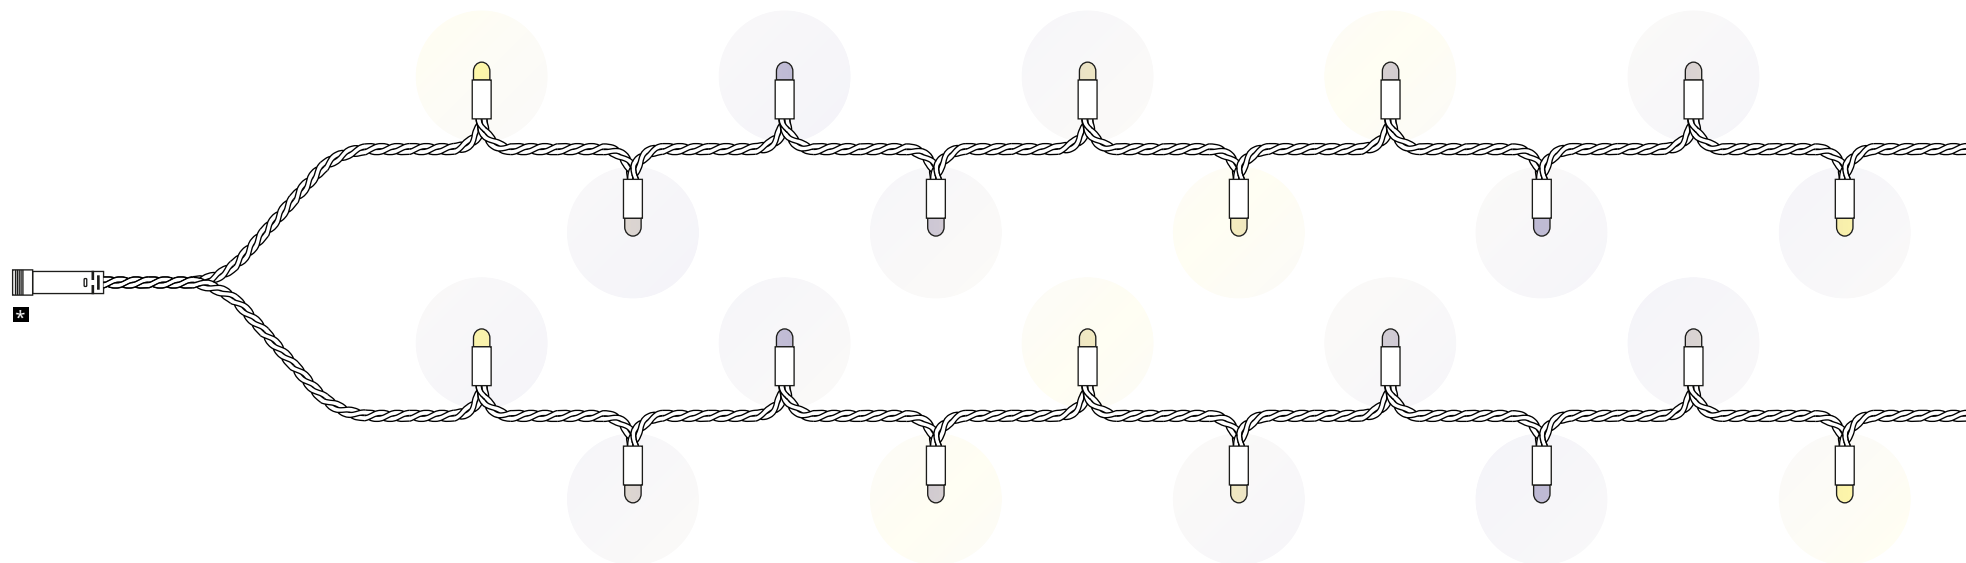

Відстань між світлодіодами

10 см

TWINKLY PLUS

TWINKLY PRO

Працює з

Гірлянда Twinkly Pro Capsule Strings

подвійна лінія зі світлодіодами у захищеному корпусі форми капсули

RGB
Код товару
TW-PLC-S-CA-2x125STP-B
TW-PLC-S-CA-2x125STP-G
TW-PLC-S-CA-2x125STP-W
TW-PLC-S-CA-2x125STP-T