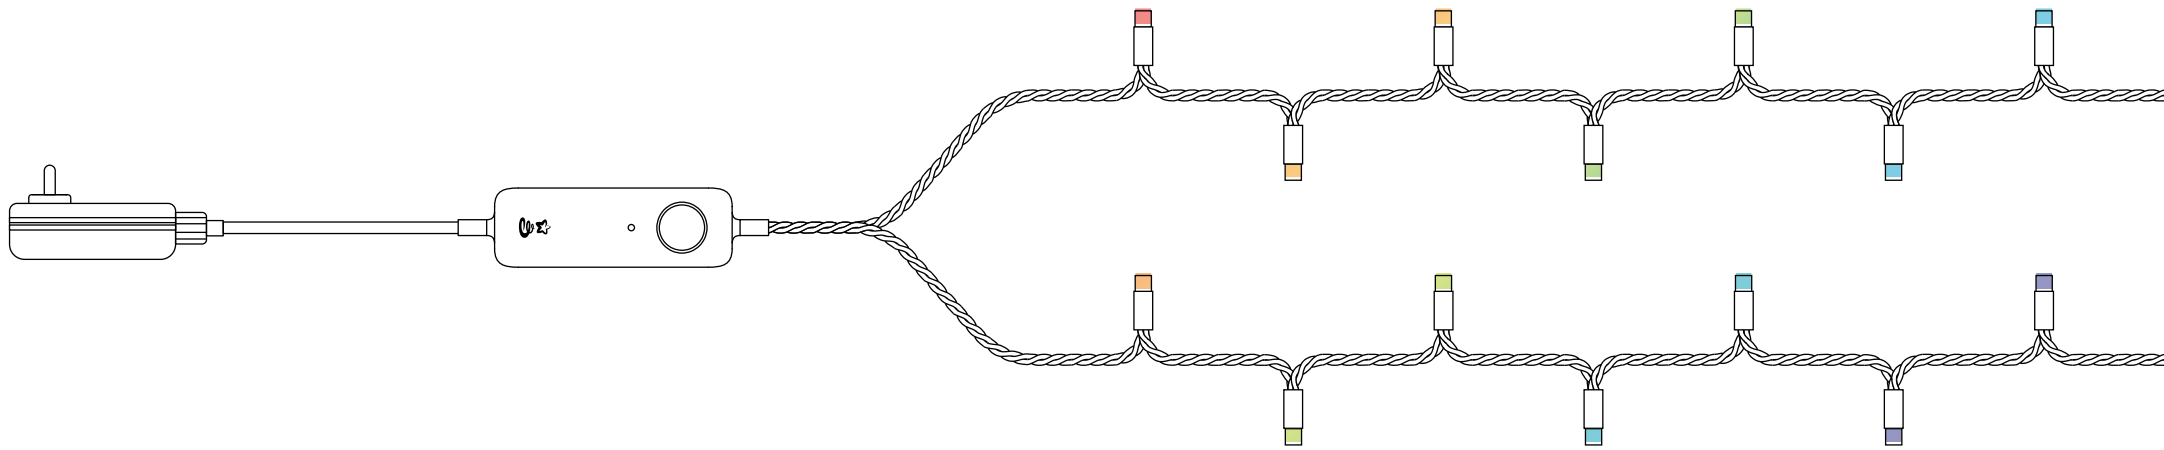

48 м

Довжина гірлянди (до початку її частини зі світлодіодами)

2,5 м

2,5 м

2,5 м

2,5 м

TWINKLY

Гірлянда Twinkly Strings RGBW