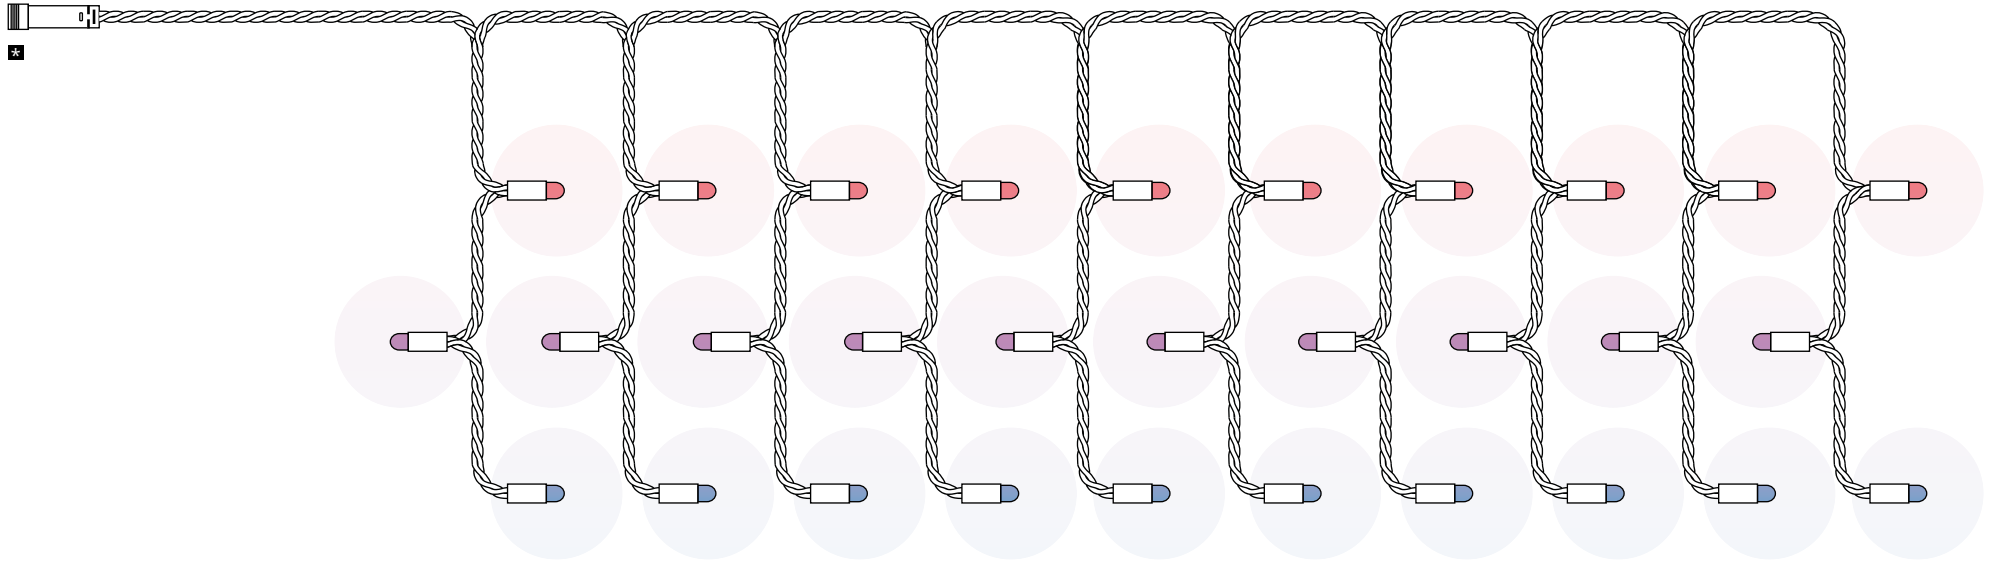

5 м

Довжина частини гірлянди зі світлодіодами

0,5 м **4 м**
ШИРИНА ВИСОТА

Відстань

10 см **8 см**
МІЖ ВЕРТИКАЛЬНИМИ СЕГМЕНТАМИ МІЖ СВІТЛОДІОДАМИ

TWINKLY PLUS

TWINKLY PRO

Гірлянда Twinkly Pro Capsule Curtain