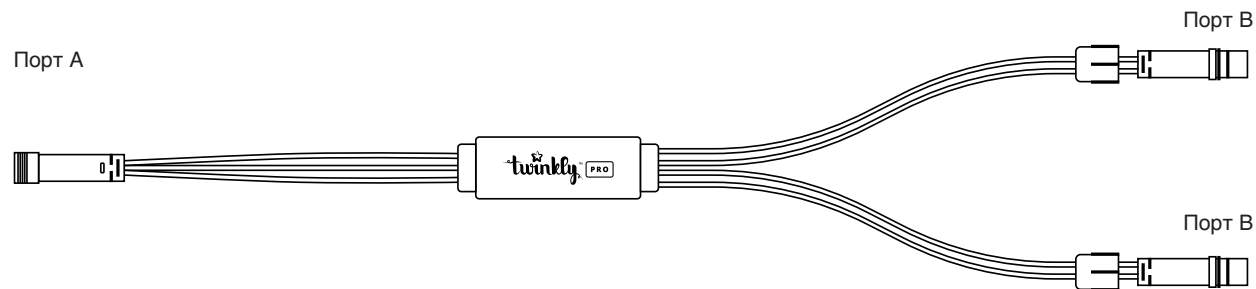

TWINKLY PLUS

Працює з

Розгалужувач портів

Код товару

TWPLUS-SPLITTER-2

ДОВЖИНА КАБЕЛІВ

Довжина кабелю порту А

15 см

Довжина кабелю порту В

15 см