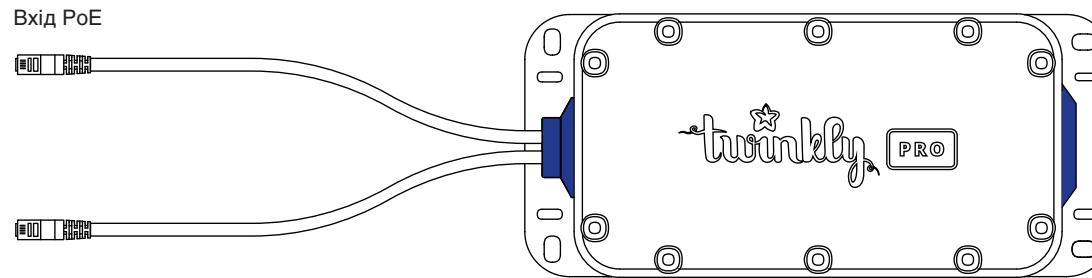

Довжина ETH кабелю	Довжина PoE кабелю	Температурний діапазон
1,5 м	1,5 м	-20C°/40C°

TWINKLY PRO

Працює з

КОНТРОЛЕРОМ
ETH TWINKLY PRO

4G Роутер

Код товару

TWPRO-4GEU

* sim-картку потрібно придбати окремо