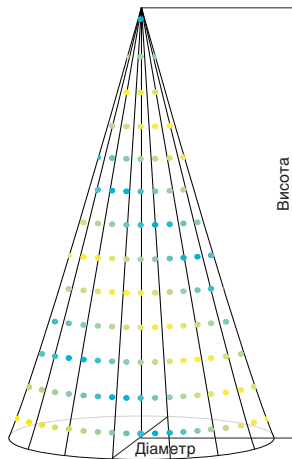

Гірлянда Twinkly Light Tree Cone

RGBW

Код товару

TWP300SPP-BEU

TWP500SPP-BEU

TWP750SPP-BEU

TWP01KSPP-BEU

Тип світлодіодів

RGBW

Колір кабелю

Кількість світлодіодів

300

500

750

1000

Діаметр

1 м

1,5 м

2 м

3 м

Висота

2 м

3 м

4 м

6 м*

* 6 метрова версія без стовбура-опори

Стовбур-опора Twinkly Cone

Код товару

TWP-01K-POLE-A

TWP-01K-POLE-B