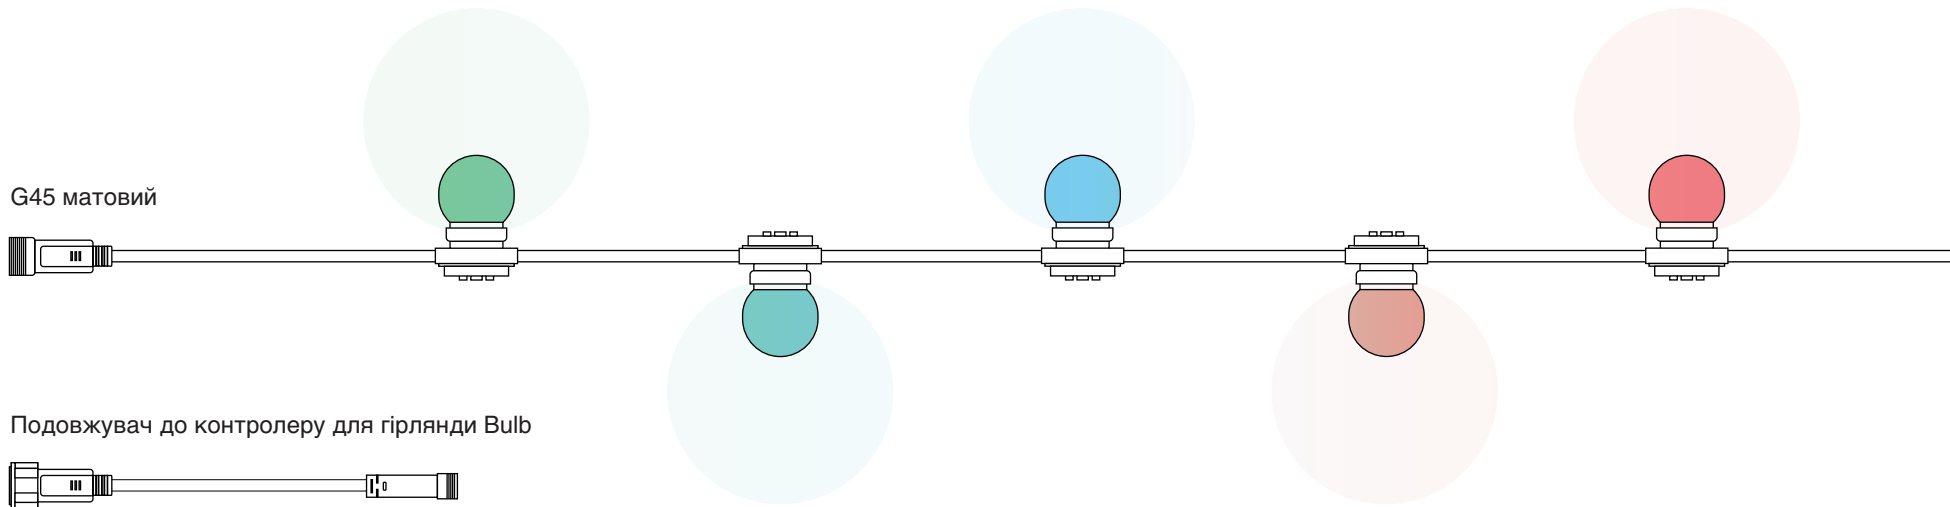

TWINKLY PLUS

TWINKLY PRO

Гірлянда Twinkly Pro Bulb Strings

одинарна лінія зі світлодіодами у захисному сферичному корпусі

RGB

Код товару

TW-PLC-G45-FR-20-STP-B

Тип світлодіодів

RGB

Колір кабелю

Кількість світлодіодів

20
1x20

Довжина гірлянди
(до початку її частини
зі світлодіодами)

4,5 м

Довжина частини
гірлянди зі світлодіодами

10 м

Відстань
між світлодіодами

50 см