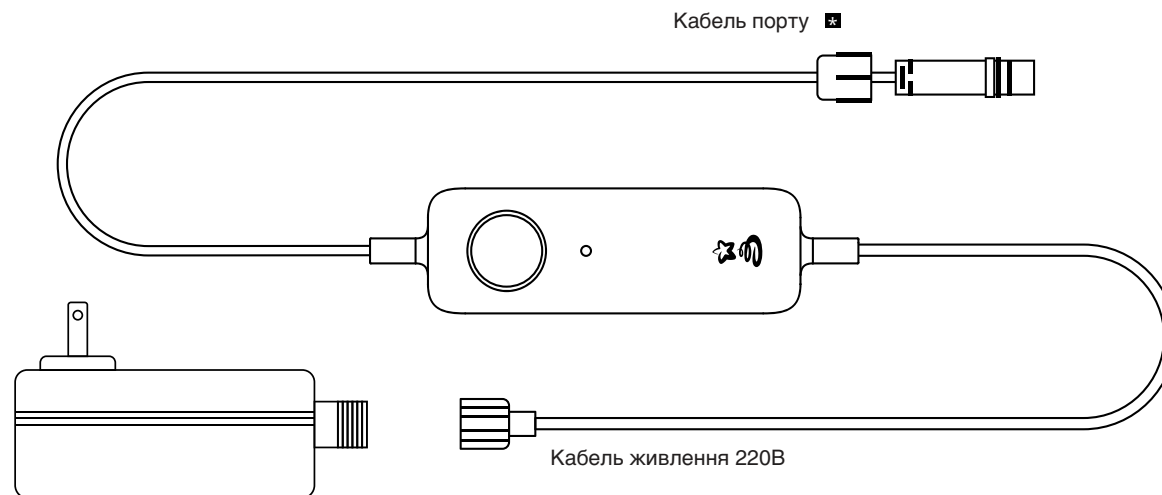

TWINKLY PLUS

МОЖЛИВО З ДОДАТКОВО
ЗАМОВЛЕНИМ Upgrade Kit

ПРАЦЮЄ З
Google Assistant

Wi-Fi Контролер

Код товару

TWPLUS-CTRL-PLC-21EU

Кожен контролер може управляти від 250 до 500 світлодіодами RGB | RGBW | AWW будь-яких гірлянд Twinkly PRO. Управління 500-ма світлодіодами можливе завдяки додатковому розгалужувачу Twinkly Pro Port Splitter, який розділяє лінію на дві окремі по 250 кожна.

Комбінуючи контролери, можна створити групи аж до 5 000 світлодіодів типу RGB | RGBW | AWW гірлянд Twinkly PRO.

Кількість портів

1(*)

(*) можливість збільшити до 2-х портів за допомогою розгалужувача Twinkly Plus Port Splitter

Потужність

48 Ват

макс

Вхідна напруга адаптеру

120-240 Вольт

макс 50/60 Гц

ГАБАРИТНІ РОЗМІРИ КОНТРОЛЕРУ

Довжина

10,8 см

Ширина

3,8 см

Висота

2,3 см

ДОВЖИНА КАБЕЛІВ

Довжина кабелю порту

30 см

Довжина кабелю живлення

1 м

Температурний діапазон

-20C°/40C°