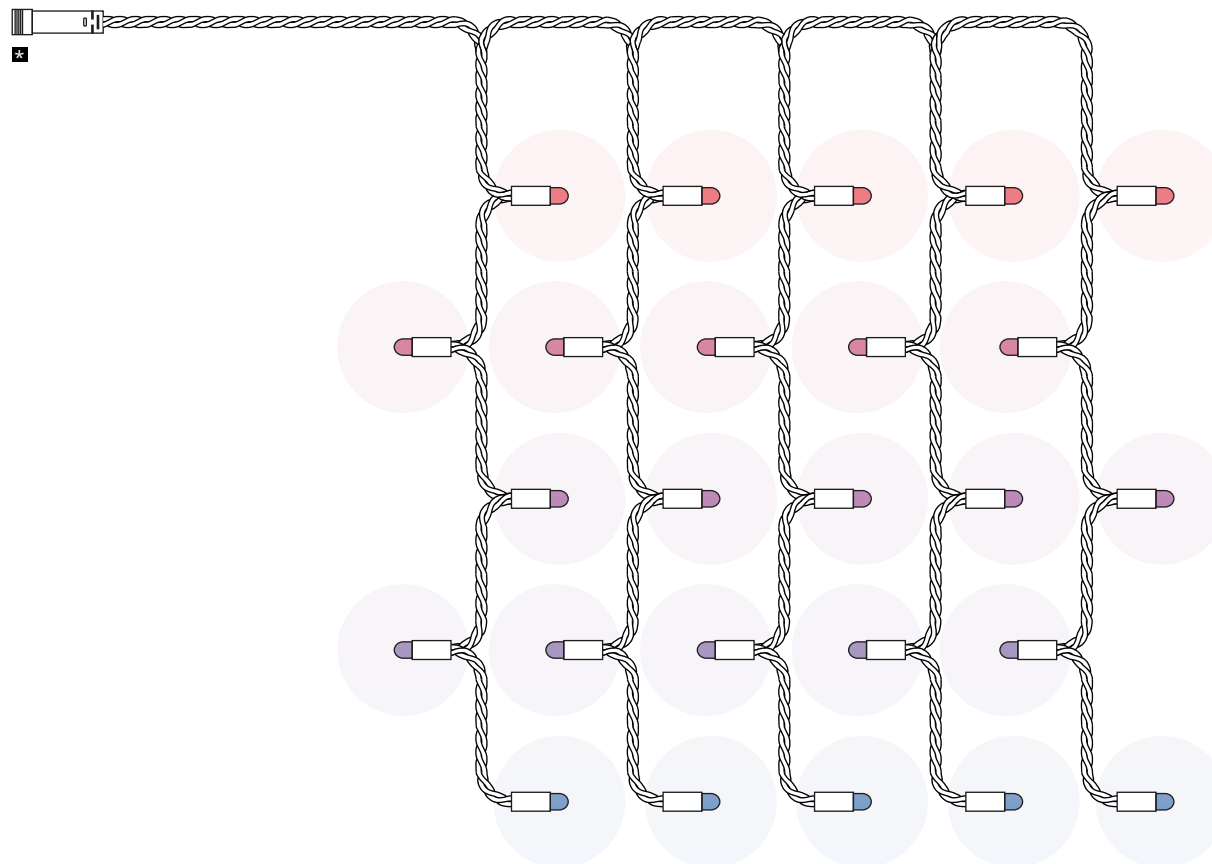

TWINKLY PLUS

TWINKLY PRO

Гірлянда Twinkly Pro Capsule Curtain

RGB
Код товару
TW-PLC-CU-CA-05x50STP-B
TW-PLC-CU-CA-05x50STP-G
TW-PLC-CU-CA-05x50STP-W
TW-PLC-CU-CA-05x50STP-T

RGBW
Код товару
TW-PLC-CU-CA-05x50SPP-B
TW-PLC-CU-CA-05x50SPP-G
TW-PLC-CU-CA-05x50SPP-W
TW-PLC-CU-CA-05x50SPP-T

AWW
Код товару
TW-PLC-CU-CA-05x50GOP-B
TW-PLC-CU-CA-05x50GOP-G
TW-PLC-CU-CA-05x50GOP-W
TW-PLC-CU-CA-05x50GOP-T

Тип світлодіодів

Колір кабелю

Кількість світлодіодів

250
5x50

Довжина гірлянди (до початку її частини зі світлодіодами)

5 м

Довжина частини гірлянди зі світлодіодами

0,5 м   **4 м**
ШИРИНА   ВИСОТА

Відстань

10 см   **8 см**
МІЖ ВЕРТИКАЛЬНИМИ СЕГМЕНТАМИ   МІЖ СВІТЛОДІОДАМИ