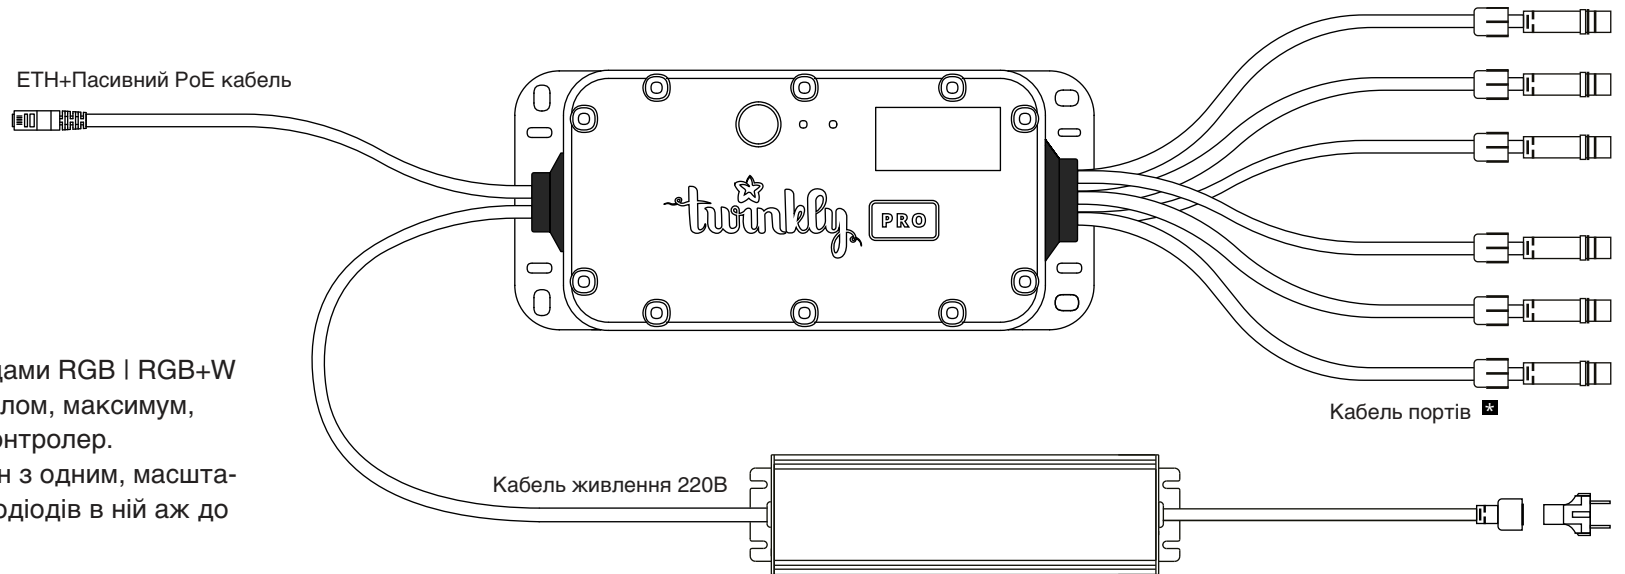

TWINKLY PRO

Контролер

Код товару

TWPRO-CTRL-PLC-21

Контролер керує 250-ма світлодіодами RGB | RGB+W | AWW на один з шести портів. Загалом, максимум, 6*250= 1500 світлодіодів на один контролер. Контролери можна поєднувати один з одним, масштабуючи інсталяцію та кількість світлодіодів в ній аж до 100 000.