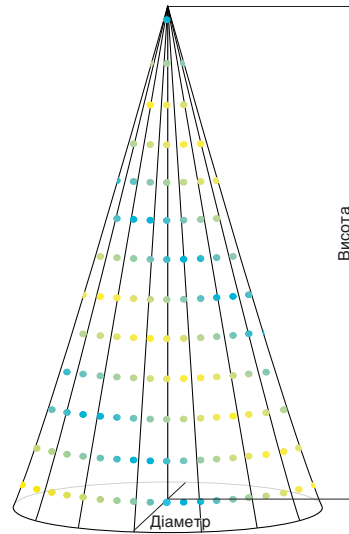

Гірлянда Twinkly Light Tree Cone

RGBW

Код товару

TWP300SPP-BEU

TWP500SPP-BEU

TWP750SPP-BEU

TWP01KSPP-BEU

Тип світлодіодів

RGBW

Колір кабелю

Кількість світлодіодів

300

500

750

1000

Діаметр

1 м

1,5 м

2 м

3 м

Висота

2 м

3 м

4 м

6 м*

* 6 метрова версія без стовбура-опори

Стовбур-опора Twinkly Cone

Код товару

TWP-01K-POLE-A

TWP-01K-POLE-B