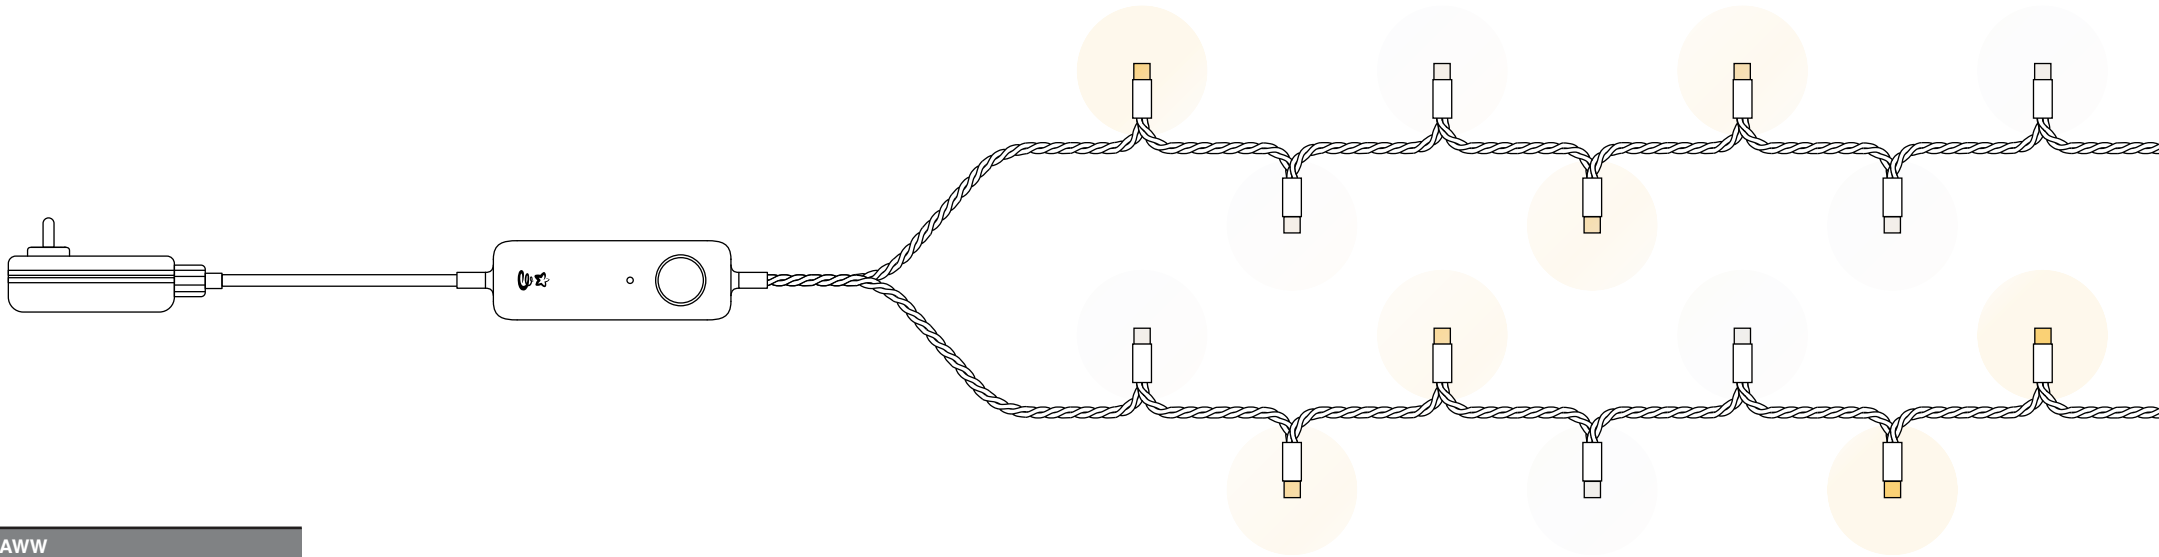

TWINKLY

Гірлянда Twinkly Strings AWW

AWW

Код товару

TWS250GOP-BEU

TWS250GOP-GEU

TWS400GOP-BEU

TWS400GOP-GEU