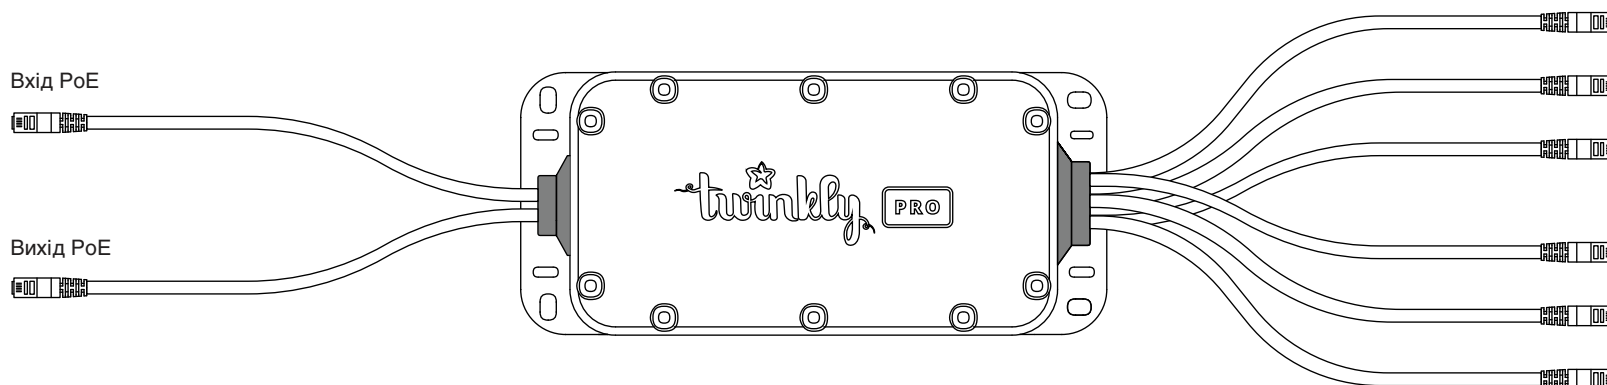

TWINKLY PRO

Працює з

Маршрутизатор

Код товару

TWPRO-HUB-8

ГАБАРИТНІ РОЗМІРИ КОНТРОЛЕРУ

Довжина	Ширина	Висота
23,5 см	10,5 см	5 см

ДОВЖИНА КАБЕЛІВ

Довжина ETH кабелю	Довжина PoE кабелю	Температурний діапазон
1,5 м	1,5 м	-20C°/40C°

TWINKLY PRO

Працює з

КОНТРОЛЕРОМ
ETH TWINKLY PRO

4G Роутер

Код товару

TWPRO-4GEU

* sim-картку потрібно придбати окремо