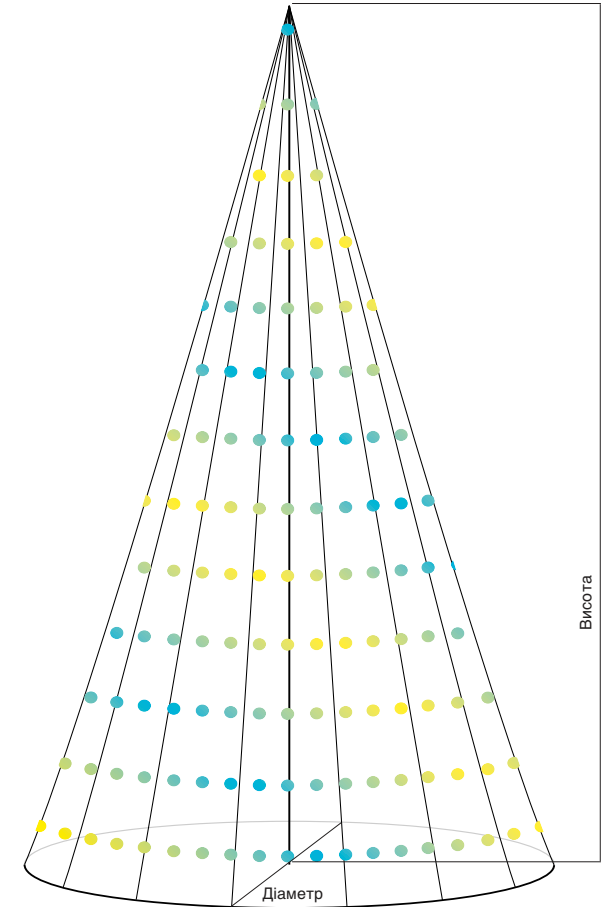

Гірлянда Twinkly Light Tree Cone

RGBW

Код товару

TWP300SPP-BEU

TWP500SPP-BEU

TWP750SPP-BEU

TWP01KSPP-BEU

Тип світлодіодів

RGBW

Колір кабелю

Кількість світлодіодів

300

500

750

1000

Діаметр

1 м

1,5 м

2 м

3 м

Висота

2 м

3 м

4 м

6 м*

* 6 метрова версія без стовбура-опори

Стовбур-опора Twinkly Cone

Код товару

TWP-01K-POLE-A

TWP-01K-POLE-B