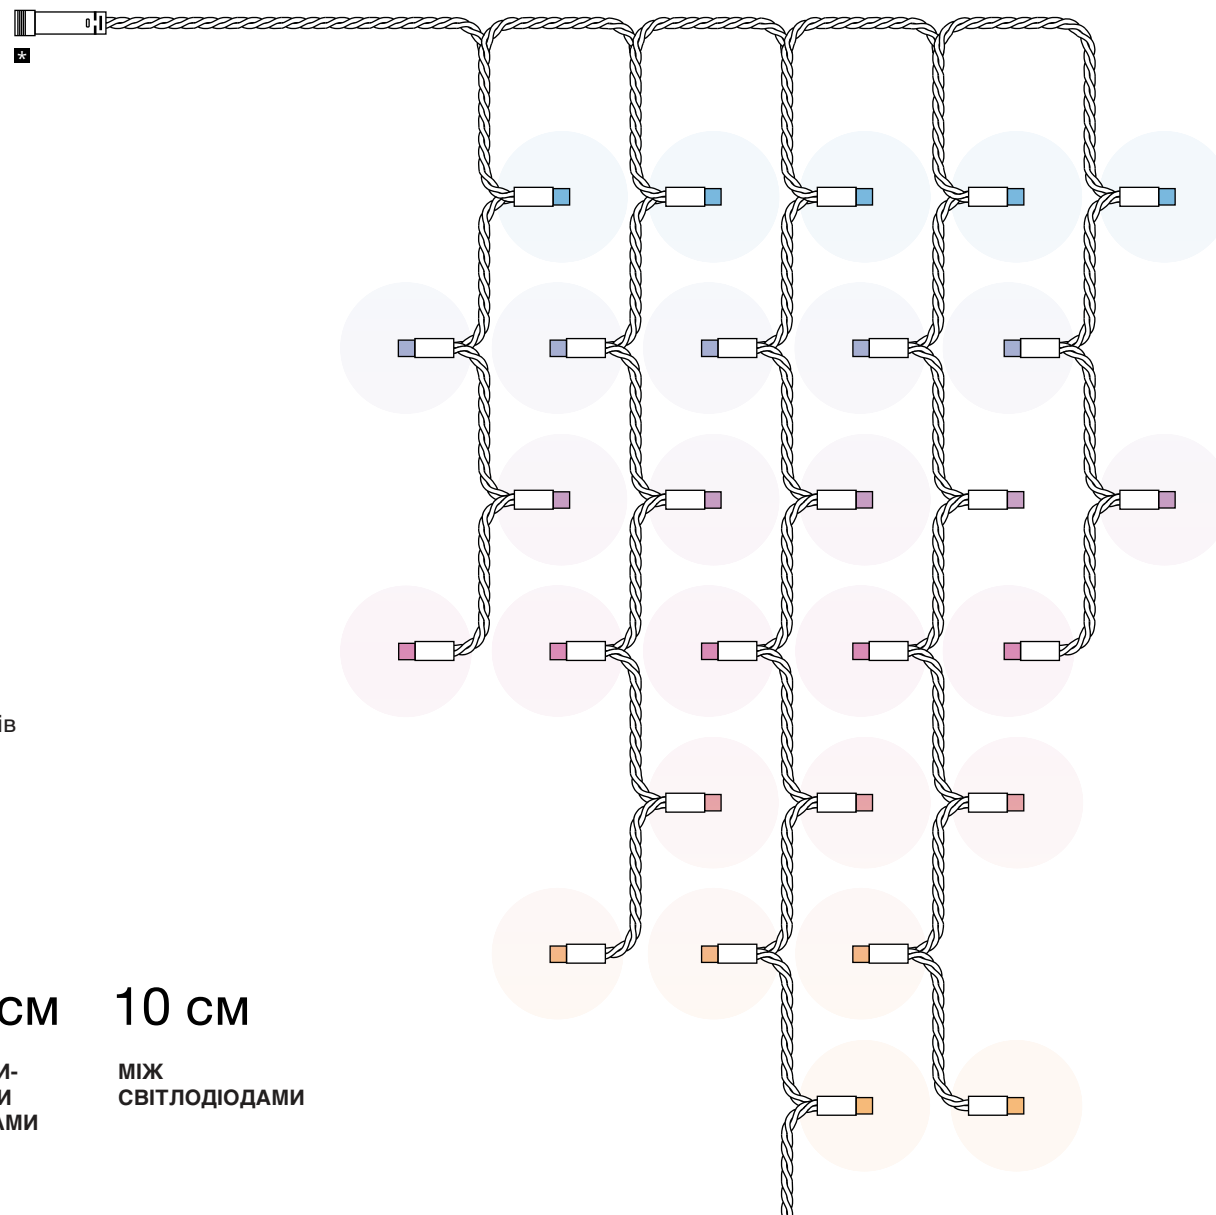

4-6-8-7

Відстань

12,5 см

МІЖ ВЕРТИ-
КАЛЬНИМИ
СЕГМЕНТАМИ

10 см

МІЖ
СВІТЛОДІОДАМИ

TWINKLY PLUS

TWINKLY PRO