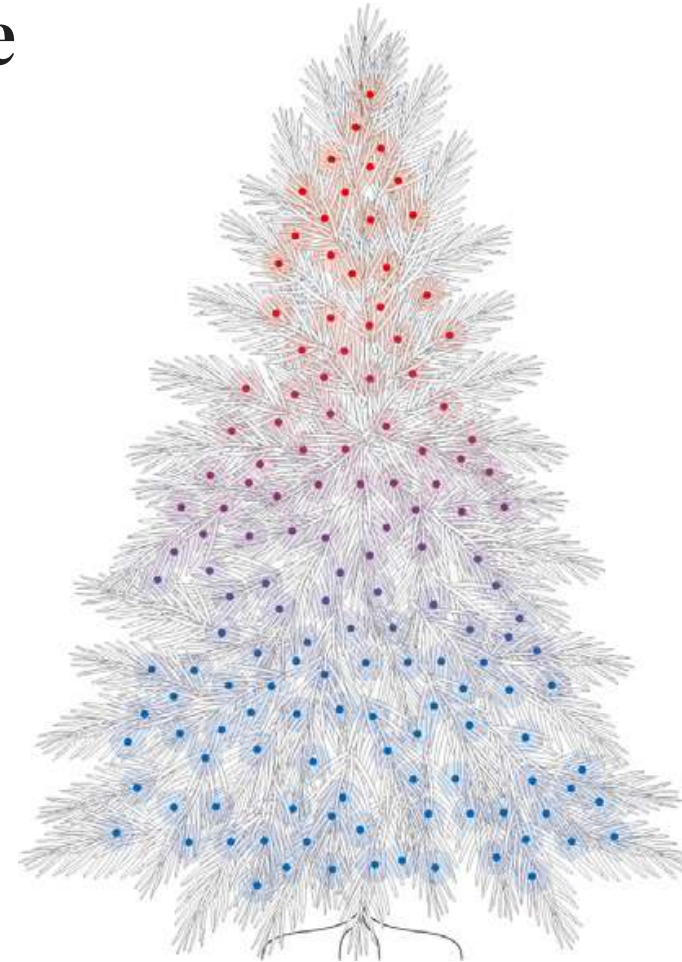

TWINKLY

Гірлянда Twinkly Prelit Tree

предінстальована на штучній ялинці
та налаштована для миттєвого вмикання

RGB

Код товару

TWT250STP-BEU

TWT400STP-BEU

TWT500STP-BEU

RGBW

Код товару

TWT400SPP-BEU

AWW

Код товару

TWT250GOP-BEU

TWT400GOP-BEU

TWT500GOP-BEU

Тип світлодіодів

RGB

RGBW

AWW

Колір кабелю

Кількість світлодіодів

250

400

500

Висота

1,5 м

1,8 м

2,3 м