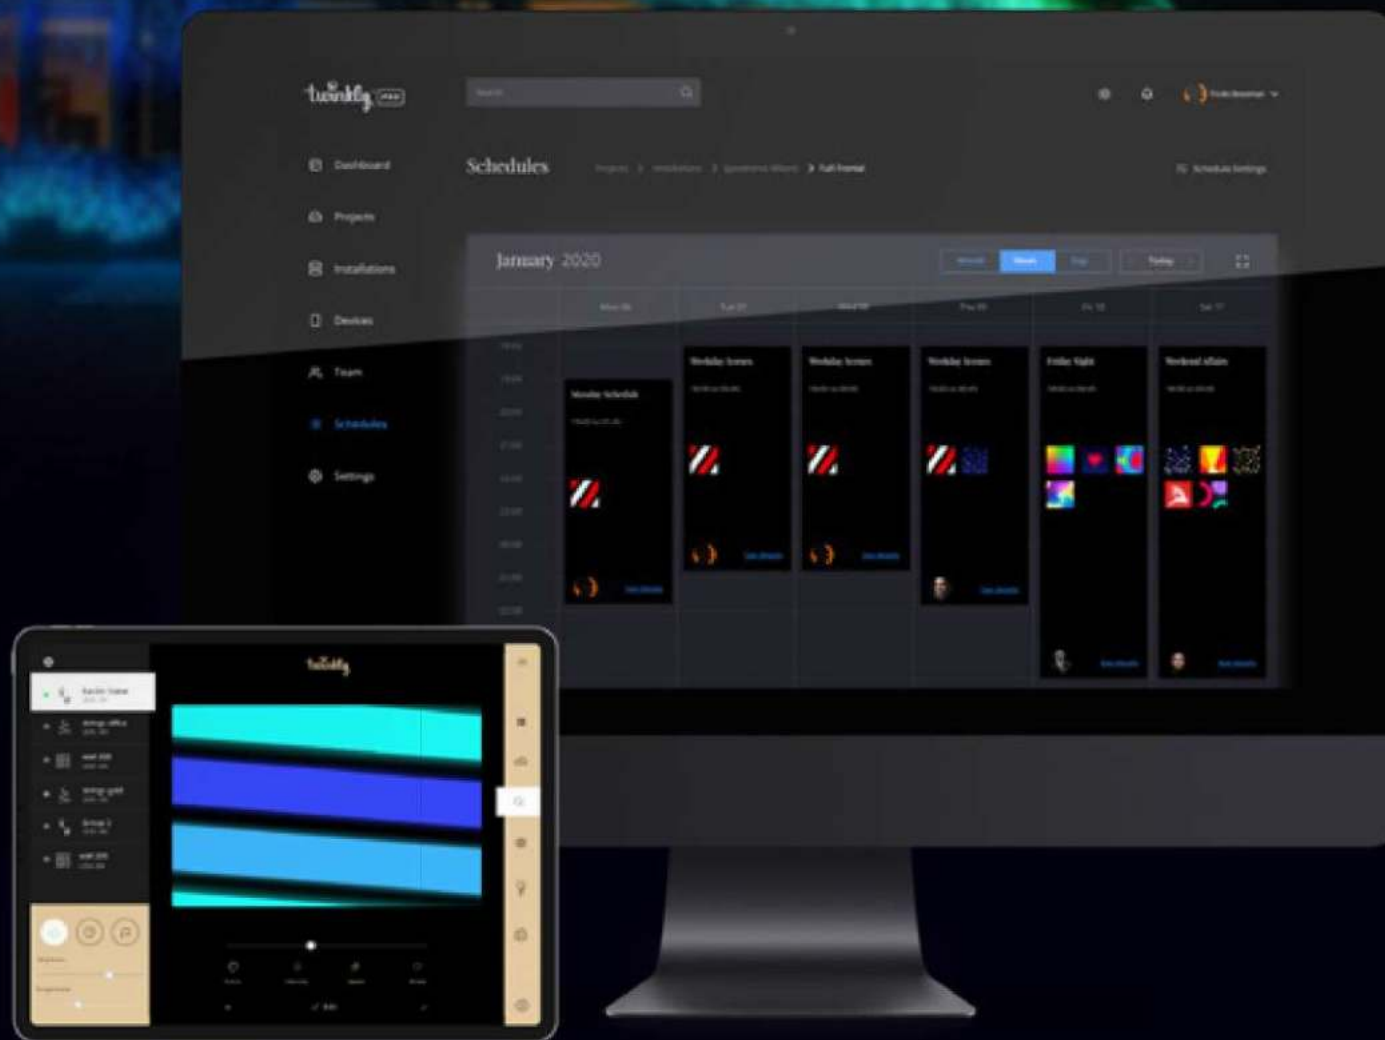

Синхронізація з Cloud та WebApp.

Вхід за логіном з будь-якого іншого iOS пристрою.

Автоматична синхронізація.

Один власник, безліч користувачів.

Майстер Fx

Галерея готових ефектів та редактор нових. Сила створення нових ефектів у ваших руках. Утворюйте різноманітні сценарії візерунків, редагуйте їх, імпортуйте фото чи відео, створюйте анімації.

Шаблони

Кольори

Розташування

Яскравість

Швидкість

Напрямок

Створюйте. Діліться. Завантажуйте. Вдосконалюйте цикл за циклом.

Діліться креативними інсталяціями. Дивіться, що створюють інші власники Twinkly у світі. Отримайте доступ до бібліотеки преміум ефектів Twinkly.

Дистанційне управління Cloud Control

Тепер легко прикрасити хоч сквер,
хоч фасад великої будівлі, хоч
весь квартал у місті.

Продукти Twinkly PRO несуть магію
Twinkly професіоналам у сфері
освітлення.

Вражає створення неймовірних
інсталяцій, які зберігають час, зусилля
та кошти. Отримуйте новий рівень
дистанційного управління цілими
групами інсталяцій одночасно,
синхронно змінюючи їх ефекти.