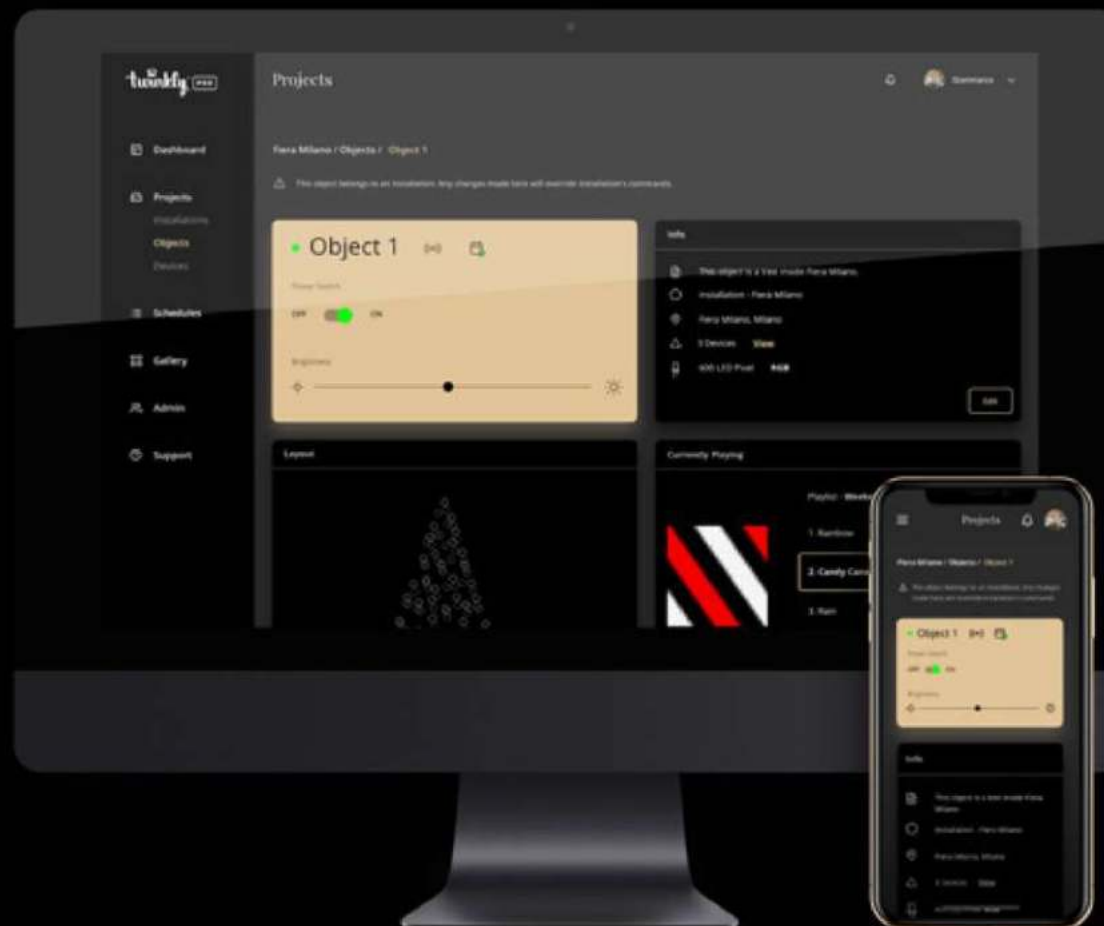

Синхронізація з Cloud та WebApp.

Вхід за логіном з будь-якого іншого iOS пристрою.

Автоматична синхронізація.

Один власник, безліч користувачів.

Майстер Fx

Галерея готових ефектів та редактор нових. Сила створення нових ефектів у ваших руках. Утворюйте різноманітні сценарії візерунків, редагуйте їх, імпортуйте фото чи відео, створюйте анімації.