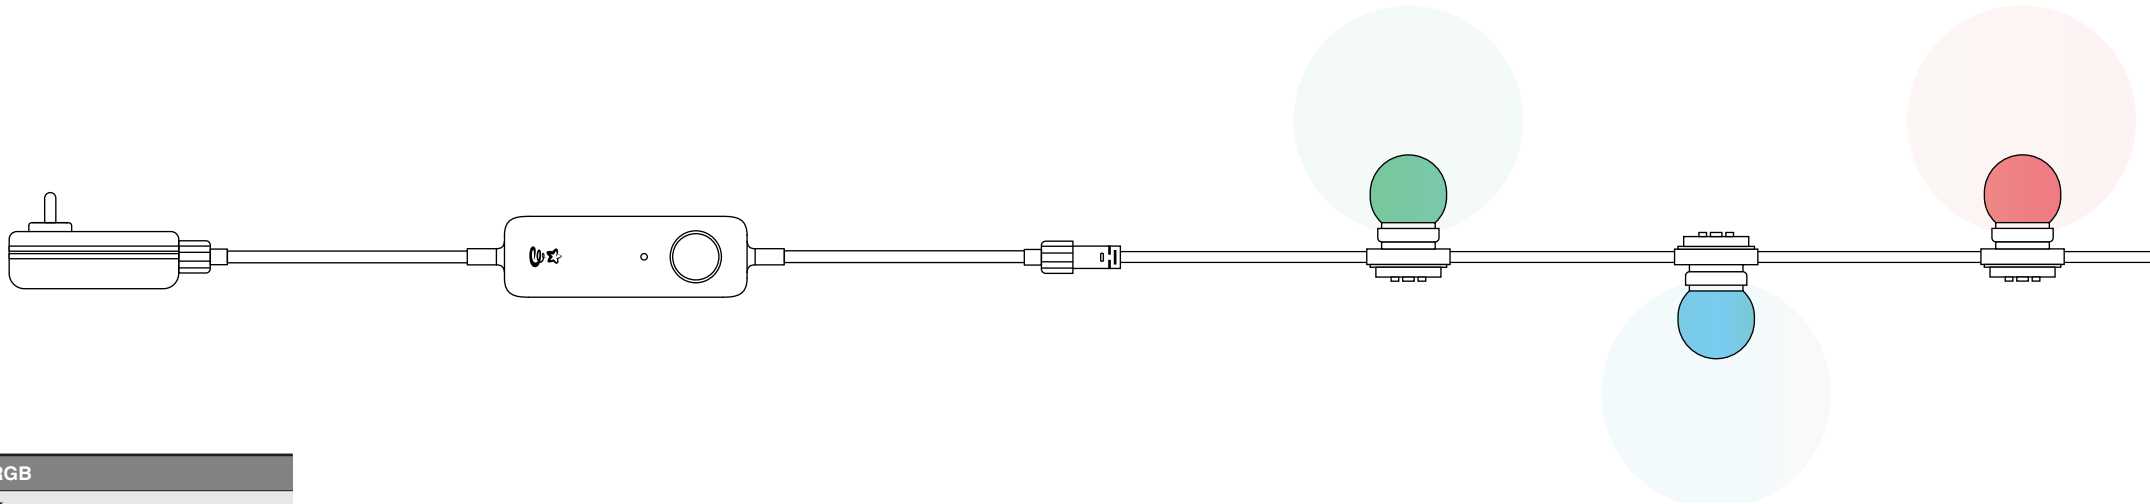

TWINKLY

Гірлянда Twinkly Festoon

RGB
Код товару
TWF020STP-BEU

Тип світлодіодів

RGB

Колір кабелю

Кількість світлодіодів

20
1x20

Довжина гірлянди
(до початку її частини
зі світлодіодами)

3 м

Довжина частини
гірлянди зі світлодіодами

10 м

Відстань
між світлодіодами

50 см