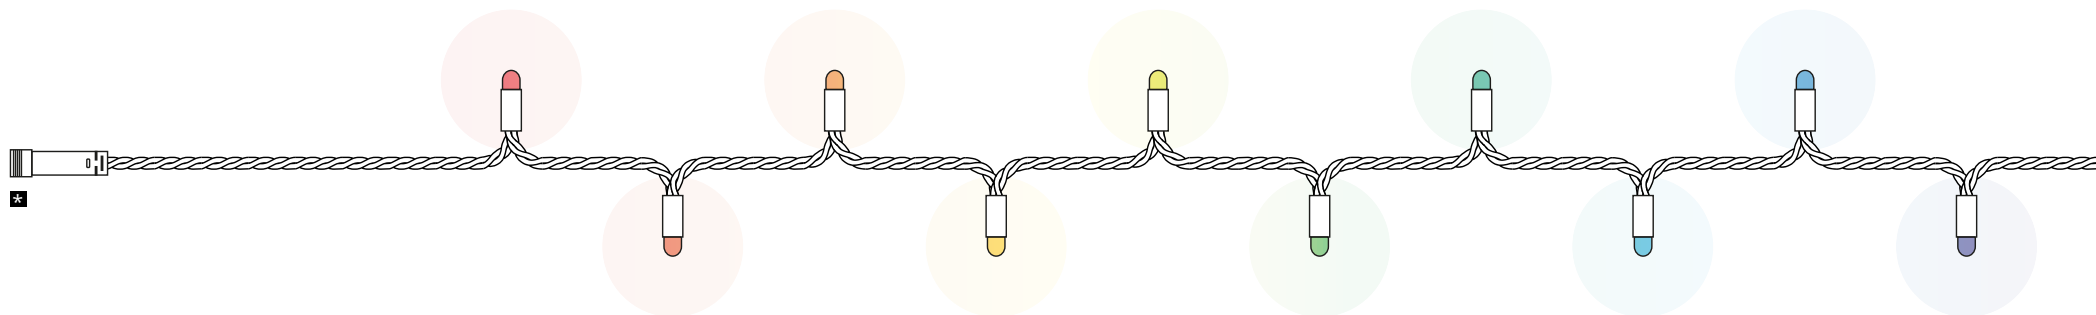

Bulb Strings

TWINKLY PLUS

TWINKLY PRO

Працює з

WI-FI TWINKLY PLUS

Гірлянда Twinkly Pro Capsule Strings

одинарна лінія зі світлодіодами у захисному корпусі форми капсули

RGB
Код товару
TW-PLC-S-CA-1x250STP-B
TW-PLC-S-CA-1x250STP-G
TW-PLC-S-CA-1x250STP-W
TW-PLC-S-CA-1x250STP-T