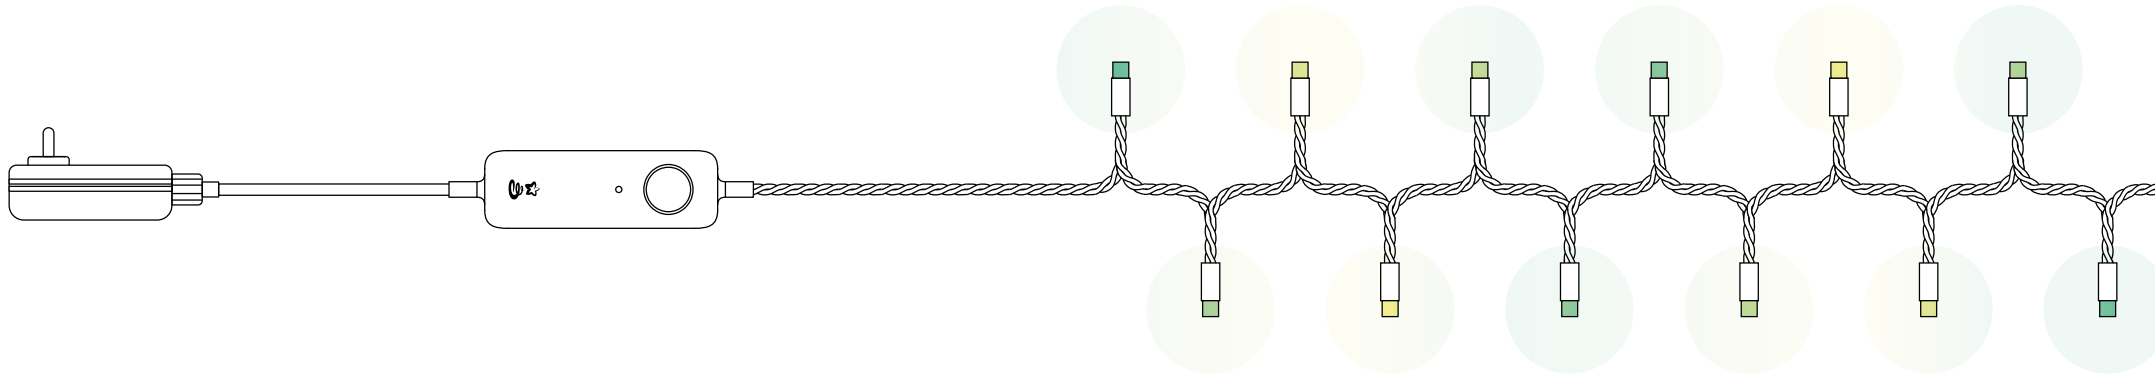

Довжина частини
гірлянди зі світлодіодами

1,5 м 2,1 м

ШИРИНА ВИСОТА

Відстань
між світлодіодами

15 см 10 см

МІЖ ВЕРТИКАЛЬНИМИ
СЕГМЕНТАМИ МІЖ СВІТЛОДІОДАМИ

TWINKLY

Гірлянда Twinkly Cluster