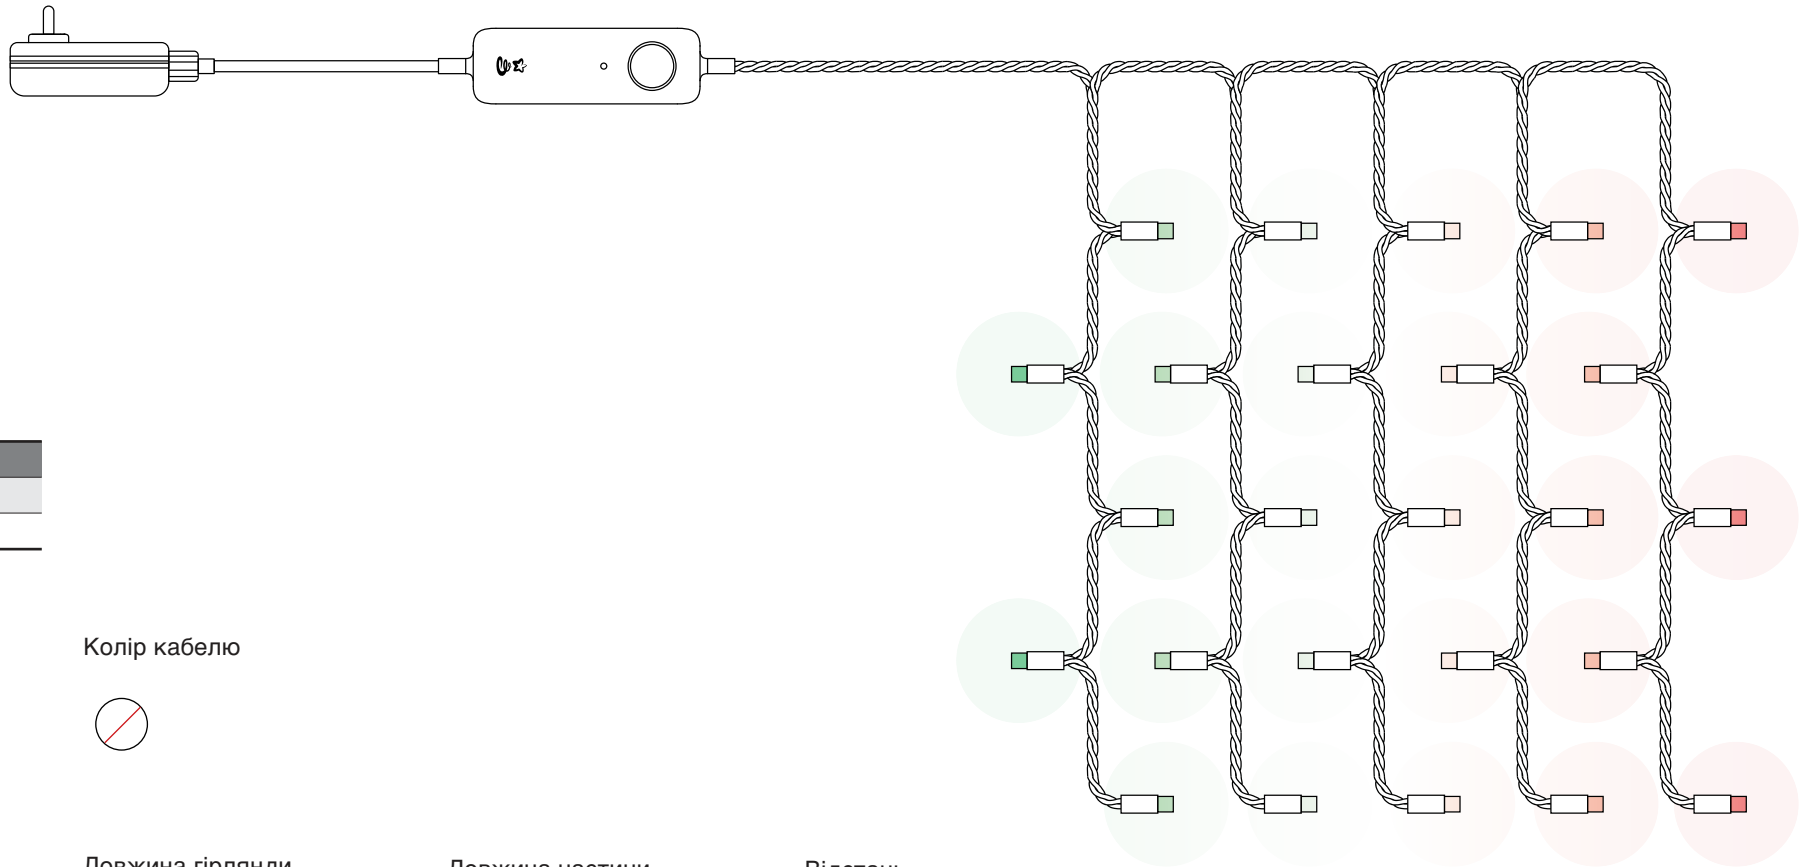

Довжина частини
гірлянди зі світлодіодами

5 м 0,7 м

ШИРИНА ВИСОТА

Відстань
між світлодіодами

10 см 10 см

МІЖ ВЕРТИКАЛЬНИМИ СЕГМЕНТАМИ МІЖ СВІТЛОДІОДАМИ

TWINKLY

Гірлянда Twinkly Curtain