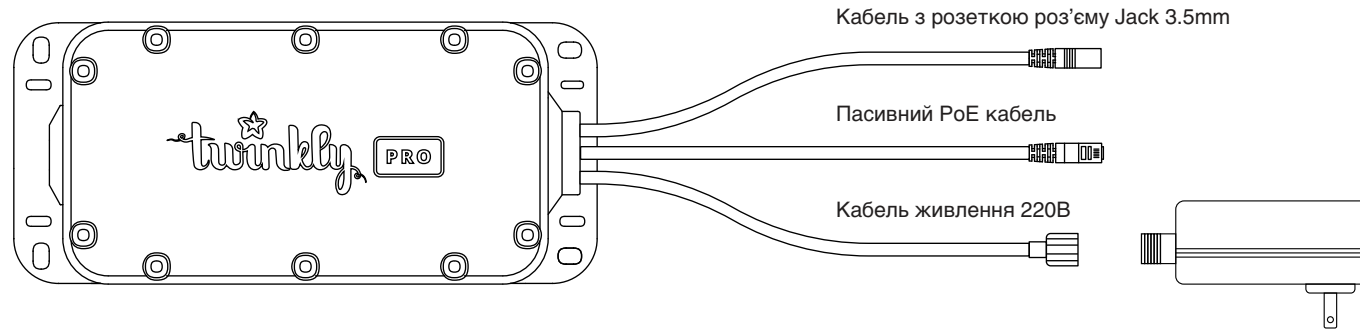

TWINKLY PRO

Працює з
КОНТРОЛЕРОМ
ETH TWINKLY PRO

Музичний контролер

Код товару

TWPRO-MUSIC-EU

Потужність

48 Ват

макс

Вхідна напруга адаптеру

120-240 Вольт -20C°/40C°

макс 50/60 Гц

Температурний діапазон

ГАБАРИТНІ РОЗМІРИ КОНТРОЛЕРУ

Довжина

23,5 см

Ширина

10,5 см

Висота

5 см

ДОВЖИНА КАБЕЛІВ

Довжина ETH кабелю

1,5 м

Довжина кабелю з розеткою роз'єму Jack 3.5mm

1 м

Довжина кабелю живлення

1 м