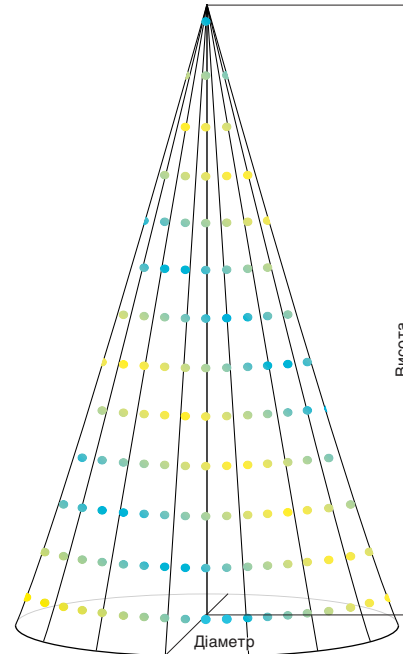

Гірлянда Twinkly Light Tree Cone

RGBW

Код товару

TWP300SPP-BEU

TWP500SPP-BEU

TWP750SPP-BEU

TWP01KSPP-BEU

Тип світлодіодів

RGBW

Колір кабелю

Кількість світлодіодів

300

500

750

1000

Діаметр

1 м

1,5 м

2 м

3 м

Висота

2 м

3 м

4 м

6 м*

* 6 метрова версія без стовбура-опори

Стовбур-опора Twinkly Cone

Код товару

TWP-01K-POLE-A

TWP-01K-POLE-B