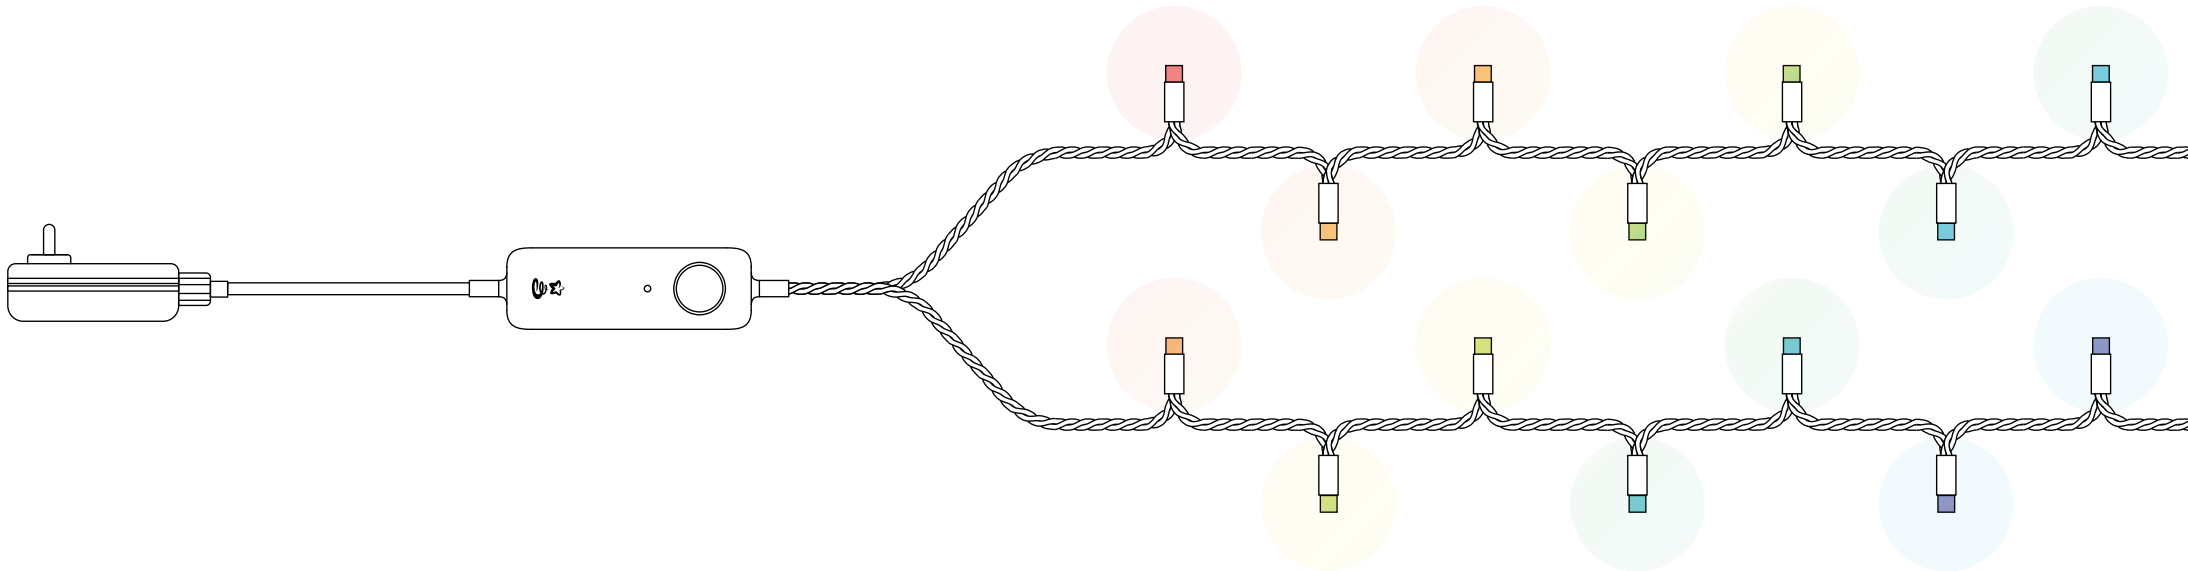

TWINKLY

Гірлянда Twinkly Strings RGB

RGB
Код товару
TWS100STP-BEU
TWS100STP-GEU
TWS250STP-BEU
TWS250STP-GEU
TWS400STP-BEU
TWS400STP-GEU
TWS600STP-BEU
TWS600STP-GEU

Тип світлодіодів

RGB

Колір кабелю

Кількість світлодіодів

100

250

400

600

Довжина частини гірлянди зі світлодіодами

8 м

20 м

32 м

48 м

Довжина гірлянди (до початку її частини зі світлодіодами)

2,5 м

2,5 м

2,5 м

2,5 м