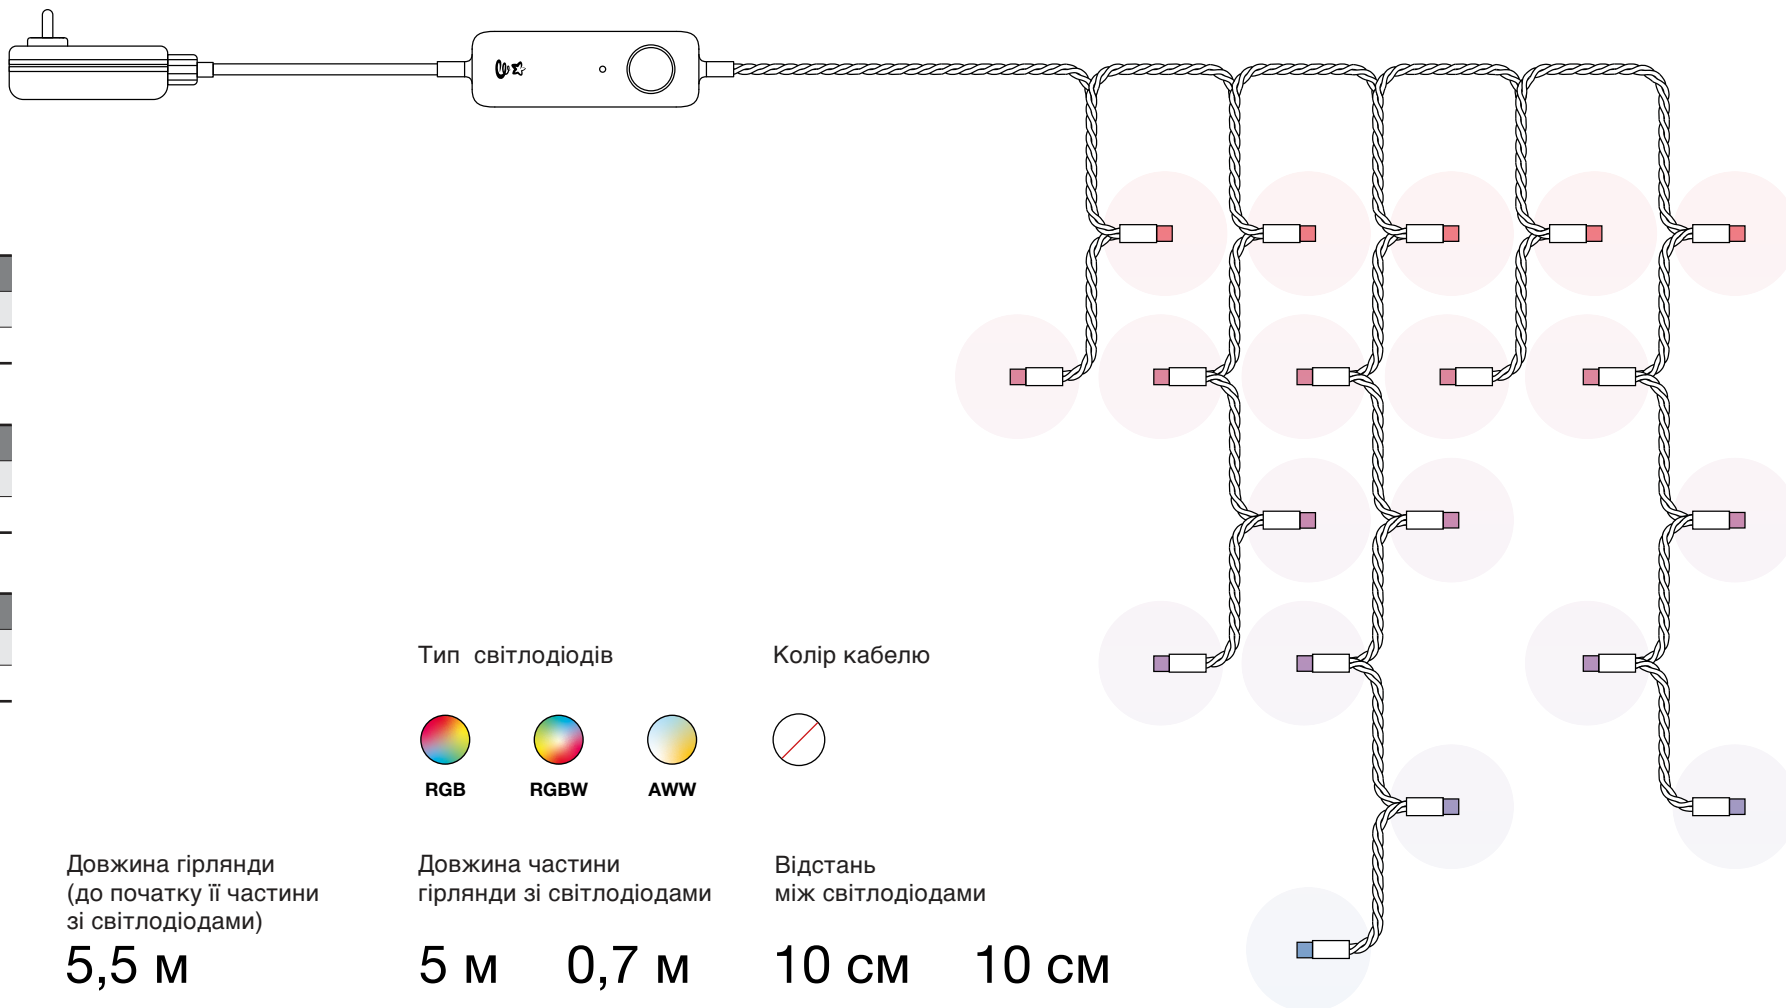

32 м

Довжина гірлянди
(до початку її частини
зі світлодіодами)

2,5 м

2,5 м

TWINKLY

Гірлянда Twinkly Icicles

RGB
Код товару
TWI190STP-TEU

RGBW
Код товару
TWI190SPP-TEU