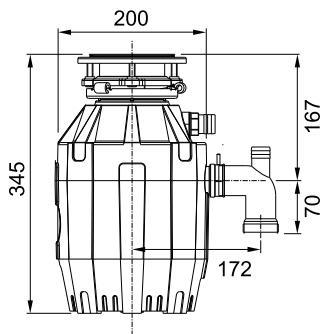

Модель Franke Turbo Elite TE-50
Код товару: 134.0535.229
Двигун потужністю 0,5 к.с.,
2600 об/хв
Вага 5,93 кг