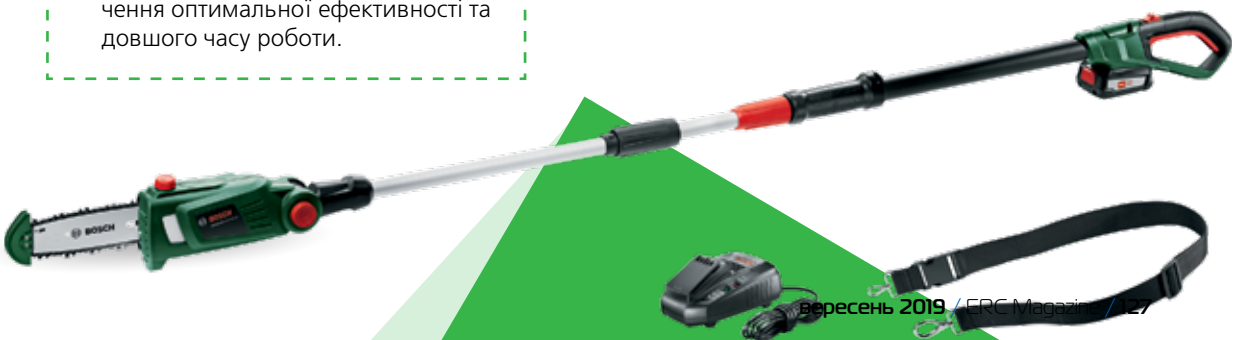

Усі господарі хоч раз стикалися з необхідністю підрізання гілок у важкодоступних місцях. Тепер цю проблему вирішено з висоторізом Bosch UniversalChain 18, більше не має потреби лазити по деревах, прибираючи зайві гілки. Пристрій має продуктивний електродвигун, а виготовлено його з ударостійкого пластику.