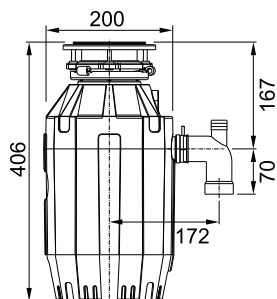

Модель Franke Turbo Elite TE-125
Код товару: 134.0535.242
Двигун потужністю 1,25 к.с.,
2800 об/хв
Вага 9,22 кг

АКСЕСУАРИ

Додатковий фланець для монтажу
в мийки товщиною понад 10 мм
Код товару: 112.0489.809

Набір для з'єднання переливу
з подрібнювачем для 1 чаші
Код товару: 112.0068.557