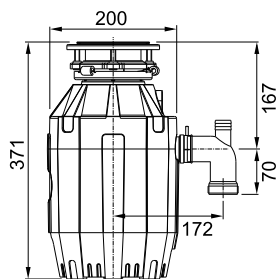

Модель Franke Turbo Elite TE-75
Код товару: 134.0535.241
Двигун потужністю 0,75 к.с.,
2700 об/хв
Вага 6,8 кг