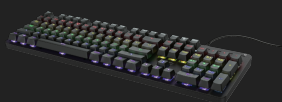

#24200

Механічна клавіатура

Механічна ігрова клавіатура з надійними швидкими клавішами і хвильовим райдужним підсвічуванням

Key features

- Механічні червоні клавіші з лінійної конструкцією і швидким реагуванням; ідеально підходить для геймерів
- Клавіші витримують до 50 мільйонів натискань
- Функція розпізнавання одночасного натискання будь-якої кількості клавіш, зокрема наборів активних ігрових клавіш
- В ігровому режимі вимикається клавіша Windows, щоб не заважати грі
- Ваша клавіатура — ваша індивідуальність: 14 режимів кольорового підсвічування з регульованою яскравістю

LIGHTING

Backlight	True	Backlight colours	White Red Orange Green Blue Purple
Key illumination	True	Key colours	White Red Orange Green Blue Purple

FEATURES

Spill-proof	False	Silent keys	False
Wrist support	False	Software	False

PRODUCT PICTORIAL 3

PRODUCT PICTORIAL 4

PRODUCT ESHOT 1

PRODUCT VISUAL 2

PRODUCT VISUAL 3

PRODUCT TOP 1

PRODUCT EXTRA 1

PRODUCT SIDE 1