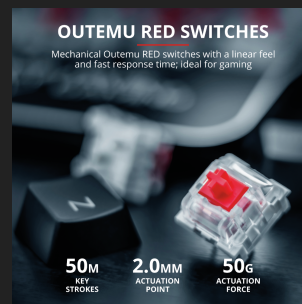

#24200

Механічна клавіатура

Механічна ігрова клавіатура з надійними швидкими клавішами і хвильовим райдужним підсвічуванням

Key features

- Механічні червоні клавіші з лінійної конструкцією і швидким реагуванням; ідеально підходить для геймерів
- Клавіші витримують до 50 мільйонів натискань
- Функція розпізнавання одночасного натискання будь-якої кількості клавіш, зокрема наборів активних ігрових клавіш
- В ігровому режимі вимикається клавіша Windows, щоб не заважати грі
- Ваша клавіатура — ваша індивідуальність: 14 режимів кольорового підсвічування з регульованою яскравістю

LIGHTING

Backlight	True	Backlight colours	White Red Orange Green Blue Purple
Key illumination	True	Key colours	White Red Orange Green Blue Purple

FEATURES

Spill-proof	False	Silent keys	False
Wrist support	False	Software	False

COMPATIBILITY

Compatible Device Types	Gaming console, laptop, pc	Compatible Consoles	PS4, Xbox One
Compatible Software Platforms	Chrome OS, Mac OS, Windows		

PRODUCT VISUAL 1

PRODUCT PICTORIAL 1

PRODUCT PICTORIAL 2