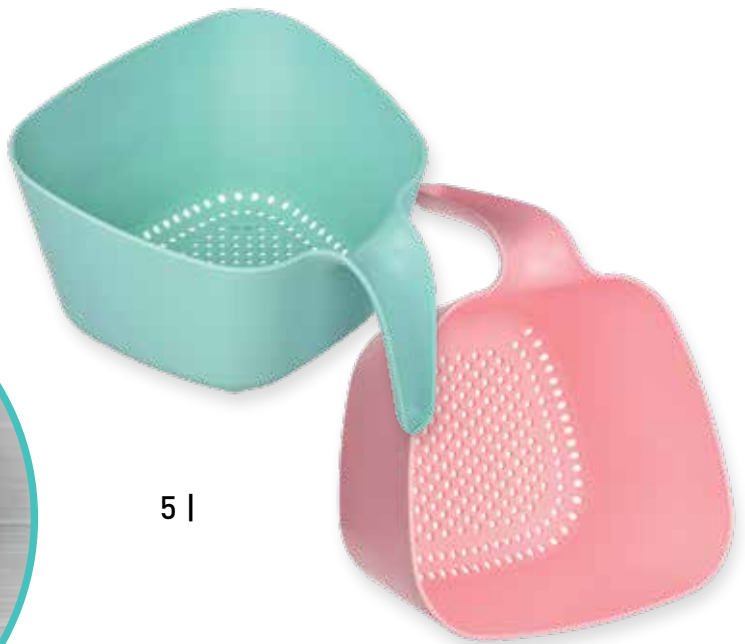

5 | СИТО З РУЧКОЮ ARDESTO FRESH

Коди товарів: AR1001PP, AR1001TP, AR1001LP

Матеріал пластик

Колір рожевий, ліловий, тиффані