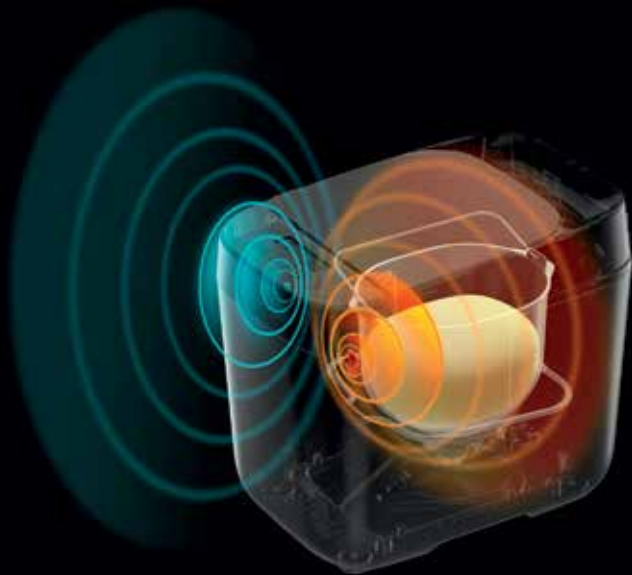

Смак різноманітності

Ще одна особливість — нова хлібопічка не обмежуватиме фантазії пекаря. Обираємо бажаний рецепт лише натисканням кількох кнопок.

Випікати можна класичні білий і житній, дієтичний чи експериментувати з добавками: сушеними томатами, маслинами, травами, висівками, родзинками, сухофруктами, горіхами тощо.

Без глютену, без проблем

Croustina має програми, які було спеціально розроблено з турботою про людей, що не переносять глютен або мають інші прояви харчової алергії. Користувач зможе використовувати лише перевірені продукти й контролювати інгредієнти.

Panasonic SD-ZP2000 оснащено таймером із функцією відкладеного старту (до 13 годин). Якщо звечора покласти всі інгредієнти до чаші та запрограмувати необхідний проміжок часу, то вранці власників розбудить аромат свіжої випічки.